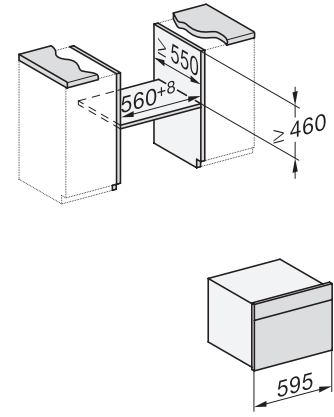

Hauteur de l'appareil en mm	456
Profondeur de l'appareil en mm	568
Poids en kg	38,0
Puissance totale de raccordement en kW	3,20
Tension en V	220-240
Fréquence en Hz	50
Protection par fusible en A	16
Nombre de phases	1
Câble d'alimentation avec prise	•
Longueur du câble d'alimentation électrique en m	2,00
Remplacer l'ampoule	Service après-vente

H 7640 BM

Four compact combiné micro-ondes

dans un design facile à combiner avec programmes automatiques et thermosonde.

side view H7000 BM, installation drawings

built-in H7000 BM, installation drawing

built-in H7000 BM build-under, installation drawings