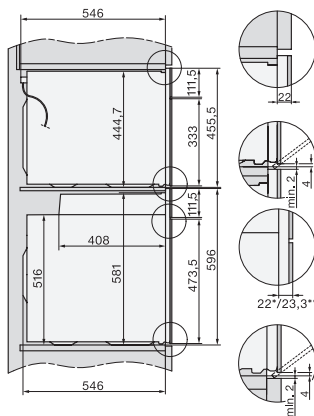

Hauteur de l'appareil en mm	456
Profondeur de l'appareil en mm	568
Poids en kg	38,0
Puissance totale de raccordement en kW	3,20
Tension en V	220-240
Fréquence en Hz	50
Protection par fusible en A	16
Nombre de phases	1
Câble d'alimentation avec prise	•
Longueur du câble d'alimentation électrique en m	2,00
Remplacer l'ampoule	Service après-vente

installation H7000 BM, installation drawing

H7000 handle, glass, installation drawings

Installation H7000 BM XL, installation drawings

side view H7000 BM build-under, installation drawings

side view Kombi BM XL, installation drawings