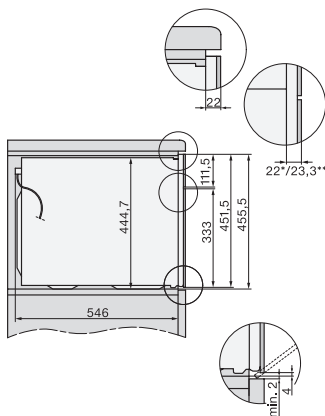

Hauteur de l'appareil en mm	456
Profondeur de l'appareil en mm	568
Poids en kg	38,0
Puissance totale de raccordement en kW	3,20
Tension en V	220-240
Fréquence en Hz	50
Protection par fusible en A	16
Nombre de phases	1
Câble d'alimentation avec prise	•
Longueur du câble d'alimentation électrique en m	2,00
Remplacer l'ampoule	Service après-vente

H 7640 BM

Four compact combiné micro-ondes

dans un design facile à combiner avec programmes automatiques et thermosonde.

side view H7000 BM, installation drawings

built-in H7000 BM, installation drawing

built-in H7000 BM build-under, installation drawings

installation H7000 BM, installation drawing

H7000 handle, glass, installation drawings

Installation H7000 BM XL, installation drawings

side view H7000 BM build-under, installation drawings

side view Kombi BM XL, installation drawings