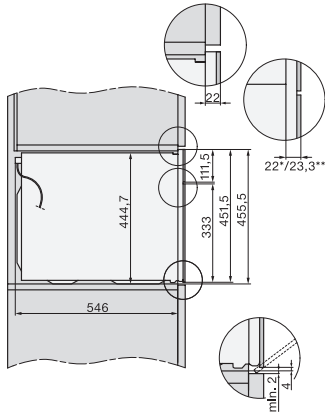

H 7640 BM

Four compact combiné micro-ondes

dans un design facile à combiner avec programmes automatiques et thermosonde.

side view H7000 BM, installation drawings