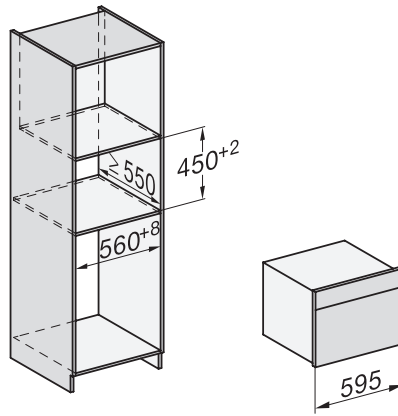

built-in H7000 BM, installation drawing