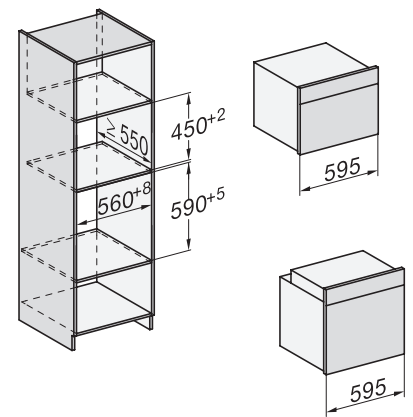

Installation H7000 BM XL, installation drawings