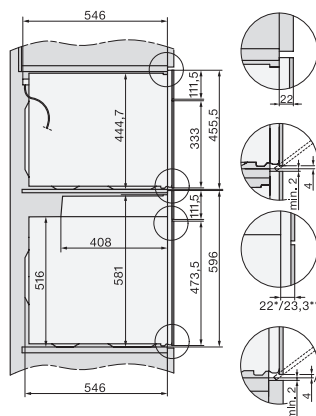

Hauteur de l'appareil en mm	456
Profondeur de l'appareil en mm	568
Poids en kg	38,0
Puissance totale de raccordement en kW	3,20
Tension en V	220-240
Fréquence en Hz	50
Protection par fusible en A	16
Nombre de phases	1
Câble d'alimentation avec prise	•
Longueur du câble d'alimentation électrique en m	2,00
Remplacer l'ampoule	Service après-vente
Accessoires fournis	
Grille de cuisson avec PerfectClean	1
Thermosonde filaire	1
Plat en verre	1

installation H7000 BM, installation drawing

H7000 handle, glass, installation drawings

Installation H7000 BM XL, installation drawings

side view H7000 BM build-under, installation drawings

side view Kombi BM XL, installation drawings