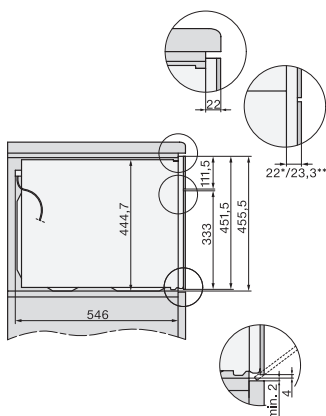

Hauteur de l'appareil en mm	456
Profondeur de l'appareil en mm	568
Poids en kg	38,0
Puissance totale de raccordement en kW	3,20
Tension en V	220-240
Fréquence en Hz	50
Protection par fusible en A	16
Nombre de phases	1
Câble d'alimentation avec prise	•
Longueur du câble d'alimentation électrique en m	2,00
Remplacer l'ampoule	Service après-vente
Accessoires fournis	
Grille de cuisson avec PerfectClean	1
Thermosonde filaire	1
Plat en verre	1

H 7640 BM

Four compact combiné micro-ondes

dans un design facile à combiner avec programmes automatiques et thermosonde.

side view H7000 BM, installation drawings

built-in H7000 BM, installation drawing

built-in H7000 BM build-under, installation drawings

installation H7000 BM, installation drawing

H7000 handle, glass, installation drawings

Installation H7000 BM XL, installation drawings

side view H7000 BM build-under, installation drawings

side view Kombi BM XL, installation drawings