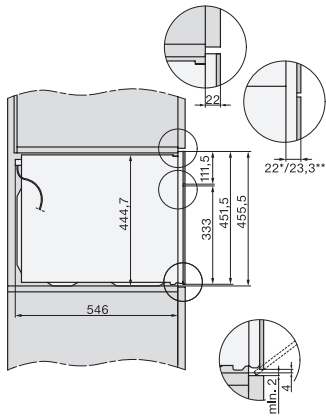

H 7640 BM

Four compact combiné micro-ondes

dans un design facile à combiner avec programmes automatiques et thermosonde.

side view H7000 BM, installation drawings