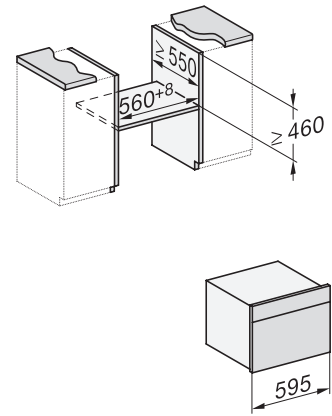

Hauteur de l'appareil en mm	456
Profondeur de l'appareil en mm	568
Poids en kg	38,0
Puissance totale de raccordement en kW	3,20
Tension en V	220-240
Fréquence en Hz	50
Protection par fusible en A	16
Nombre de phases	1
Câble d'alimentation avec prise	•
Longueur du câble d'alimentation électrique en m	2,00
Remplacer l'ampoule	Service après-vente
Accessoires fournis	
Grille de cuisson avec PerfectClean	1
Thermosonde filaire	1
Plat en verre	1

H 7640 BM

Four compact combiné micro-ondes

dans un design facile à combiner avec programmes automatiques et thermosonde.

side view H7000 BM, installation drawings

built-in H7000 BM, installation drawing

built-in H7000 BM build-under, installation drawings