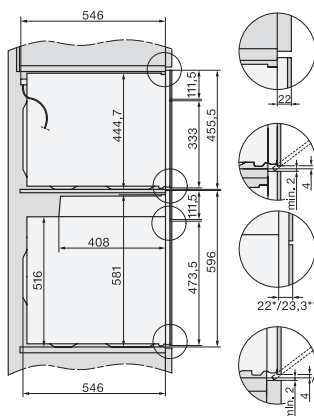

Hauteur de l'appareil en mm	456
Profondeur de l'appareil en mm	568
Poids en kg	38,0
Puissance totale de raccordement en kW	3,20
Tension en V	220-240
Fréquence en Hz	50
Protection par fusible en A	16
Nombre de phases	1
Câble d'alimentation avec prise	•
Longueur du câble d'alimentation électrique en m	2,00
Remplacer l'ampoule	Service après-vente
Accessoires fournis	
Grille de cuisson avec PerfectClean	1
Thermosonde filaire	1
Plat en verre	1

installation H7000 BM, installation drawing

H7000 handle, glass, installation drawings

Installation H7000 BM XL, installation drawings

side view H7000 BM build-under, installation drawings

side view Kombi BM XL, installation drawings