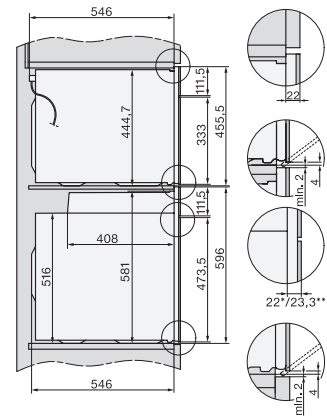

Caractéristiques techniques

Volume de l'enceinte de cuisson en l	76
Nombre de niveaux d'introduction	5
Nombre de niveaux d'enfournement enceinte de cuisson 1	5
Nombre de niveaux d'enfournement enceinte de cuisson 2	5
Marquage des niveaux d'introduction	•
Éclairage de l'enceinte	1 spot LED
Températures en °C	30-300
Températures min. en °C	30
Températures max. en °C	300
Largeur de la niche min. en mm	560
Largeur de la niche max. en mm	568
Hauteur de la niche min. en mm	590
Hauteur de la niche max. en mm	595
Profondeur de la niche en mm	550
Largeur des appareils en mm	595
Hauteur de l'appareil en mm	596
Profondeur de l'appareil en mm	569
Poids en kg	47,0
Puissance totale de raccordement en kW	3,60
Tension en V	220-240
Fréquence en Hz	50
Protection par fusible en A	16
Nombre de phases	1
Câble d'alimentation avec prise	•
Longueur du câble d'alimentation électrique en m	1,50
Remplacer l'ampoule	Service après-vente

H 7464 BP

Four multifonctions

design facile à combiner avec thermosonde et éclairage LED.

installation H7000 XL, installation drawing

side view H7000 XL, installation drawings

built-in H7000 XL, installation drawing

H226x-1B/BP/E/EP/I/IP, H2x6xB/BP, H7x6xB/BP/BPX, installation drawings

H2x6x-1B/BP/E/EP/I/IP, H2850BP, H7x6xB/BP/BPX, H2x6xB, installation drawings

DG2840, DG7x40, DGC7x4x, DG7x6x, DGC7x6x, DGD7635, DGM7x4x, DO7, H28B/BP, H7x4xB/BM/BP, H7x6xB/BP, installation drawing

H226x-1B/BP/E/EP/I/IP, H2760B/BP, H28x0B/BP, H7x40BM/BMX, H7x6xB/BP/BPX, installation drawings

side view H7000 XL build-under, installation drawing

H2xxx-1 B/BP/E/I/IP, H7xxx B/BP/BM/BMX, installation drawings