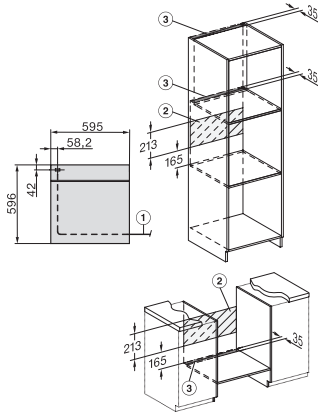

Caractéristiques techniques

Volume de l'enceinte de cuisson en l	76
Nombre de niveaux d'introduction	5
Nombre de niveaux d'enfournement enceinte de cuisson 1	5
Nombre de niveaux d'enfournement enceinte de cuisson 2	5
Marquage des niveaux d'introduction	•
Éclairage de l'enceinte	1 spot LED
Températures en °C	30-300
Températures min. en °C	30
Températures max. en °C	300
Largeur de la niche min. en mm	560
Largeur de la niche max. en mm	568
Hauteur de la niche min. en mm	590
Hauteur de la niche max. en mm	595
Profondeur de la niche en mm	550
Largeur des appareils en mm	595
Hauteur de l'appareil en mm	596
Profondeur de l'appareil en mm	569
Poids en kg	47,0
Puissance totale de raccordement en kW	3,60
Tension en V	220-240
Fréquence en Hz	50
Protection par fusible en A	16
Nombre de phases	1
Câble d'alimentation avec prise	•
Longueur du câble d'alimentation électrique en m	1,50
Remplacer l'ampoule	Service après-vente

H 7464 BP

Four multifonctions

design facile à combiner avec thermosonde et éclairage LED.

installation H7000 XL, installation drawing

side view H7000 XL, installation drawings

built-in H7000 XL, installation drawing