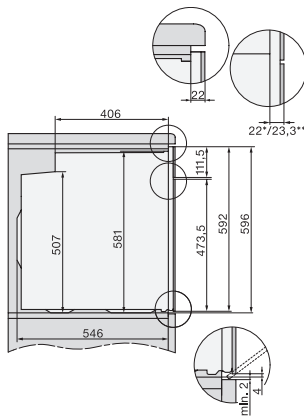

Caractéristiques techniques

Volume de l'enceinte de cuisson en l	76
Nombre de niveaux d'introduction	5
Nombre de niveaux d'enfournement enceinte de cuisson 1	5
Nombre de niveaux d'enfournement enceinte de cuisson 2	5
Marquage des niveaux d'introduction	•
Éclairage de l'enceinte	1 spot LED
Températures en °C	30-300
Températures min. en °C	30
Températures max. en °C	300
Largeur de la niche min. en mm	560
Largeur de la niche max. en mm	568
Hauteur de la niche min. en mm	590
Hauteur de la niche max. en mm	595
Profondeur de la niche en mm	550
Largeur des appareils en mm	595
Hauteur de l'appareil en mm	596
Profondeur de l'appareil en mm	569
Poids en kg	47,0
Puissance totale de raccordement en kW	3,60
Tension en V	220-240
Fréquence en Hz	50
Protection par fusible en A	16
Nombre de phases	1
Câble d'alimentation avec prise	•
Longueur du câble d'alimentation électrique en m	1,50
Remplacer l'ampoule	Service après-vente

H 7464 BP

Four multifonctions

design facile à combiner avec thermosonde et éclairage LED.

installation H7000 XL, installation drawing

side view H7000 XL, installation drawings

built-in H7000 XL, installation drawing

H226x-1B/BP/E/EP/I/IP, H2x6xB/BP, H7x6xB/BP/BPX, installation drawings

H2x6x-1B/BP/E/EP/I/IP, H2850BP, H7x6xB/BP/BPX, H2x6xB, installation drawings

DG2840, DG7x40, DGC7x4x, DG7x6x, DGC7x6x, DGD7635, DGM7x4x, DO7, H28B/BP, H7x4xB/BM/BP, H7x6xB/BP, installation drawing

H226x-1B/BP/E/EP/I/IP, H2760B/BP, H28x0B/BP, H7x40BM/BMX, H7x6xB/BP/BPX, installation drawings

side view H7000 XL build-under, installation drawing

H2xxx-1 B/BP/E/I/IP, H7xxx B/BP/BM/BMX, installation drawings