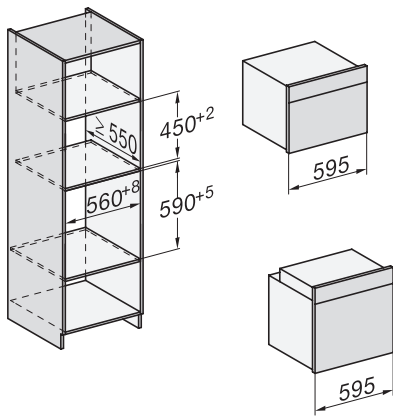

H226x-1B/BP/E/EP/I/IP, H2760B/BP, H28x0B/BP, H7x40BM/BMX, H7x6xB/BP/BPX, installation drawings