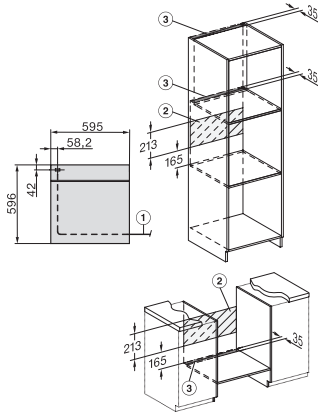

Caractéristiques techniques

Volume de l'enceinte de cuisson en l	76
Nombre de niveaux d'introduction	5
Nombre de niveaux d'enfournement enceinte de cuisson 1	5
Nombre de niveaux d'enfournement enceinte de cuisson 2	5
Marquage des niveaux d'introduction	•
Éclairage de l'enceinte	1 spot LED
Températures en °C	30-300
Températures min. en °C	30
Températures max. en °C	300
Largeur de la niche min. en mm	560
Largeur de la niche max. en mm	568
Hauteur de la niche min. en mm	590
Hauteur de la niche max. en mm	595
Profondeur de la niche en mm	550
Largeur des appareils en mm	595
Hauteur de l'appareil en mm	596
Profondeur de l'appareil en mm	568
Poids en kg	47,0
Puissance totale de raccordement en kW	3,60
Tension en V	220-240
Fréquence en Hz	50
Protection par fusible en A	16
Nombre de phases	1
Câble d'alimentation avec prise	•
Longueur du câble d'alimentation électrique en m	1,50
Remplacer l'ampoule	Service après-vente

H 7464 BP

Four multifonctions

design facile à combiner avec thermosonde et éclairage LED.

installation H7000 XL, installation drawing

side view H7000 XL, installation drawings

built-in H7000 XL, installation drawing