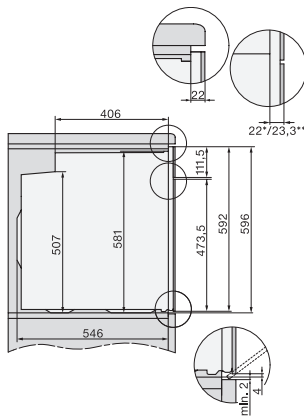

Caractéristiques techniques

Volume de l'enceinte de cuisson en l	76
Nombre de niveaux d'introduction	5
Nombre de niveaux d'enfournement enceinte de cuisson 1	5
Nombre de niveaux d'enfournement enceinte de cuisson 2	5
Marquage des niveaux d'introduction	•
Éclairage de l'enceinte	1 spot LED
Températures en °C	30-300
Températures min. en °C	30
Températures max. en °C	300
Largeur de la niche min. en mm	560
Largeur de la niche max. en mm	568
Hauteur de la niche min. en mm	590
Hauteur de la niche max. en mm	595
Profondeur de la niche en mm	550
Largeur des appareils en mm	595
Hauteur de l'appareil en mm	596
Profondeur de l'appareil en mm	568
Poids en kg	47,0
Puissance totale de raccordement en kW	3,60
Tension en V	220-240
Fréquence en Hz	50
Protection par fusible en A	16
Nombre de phases	1
Câble d'alimentation avec prise	•
Longueur du câble d'alimentation électrique en m	1,50
Remplacer l'ampoule	Service après-vente

H 7464 BP

Four multifonctions

design facile à combiner avec thermosonde et éclairage LED.

installation H7000 XL, installation drawing

side view H7000 XL, installation drawings

built-in H7000 XL, installation drawing

H226x-1B/BP/E/EP/I/IP, H2x6xB/BP, H7x6xB/BP/BPX, installation drawings

H2x6x-1B/BP/E/EP/I/IP, H2850BP, H7x6xB/BP/BPX, H2x6xB, installation drawings

DG7x40, DGC7x4x, DGC7x6x, DG7635, DGM7x4x, DO7, H2860B/BP, H7240BM, H7x40BM, H7x4xB/BP, H7x6xB/BP, installation drawings

H226x-1B/BP/E/EP/I/IP, H2760B/BP, H28x0B/BP, H7x40BM/BMX, H7x6xB/BP/BPX, installation drawings

side view H7000 XL build-under, installation drawing

H2xxx-1 B/BP/E/I/IP, H7xxx B/BP/BM/BMX, installation drawings