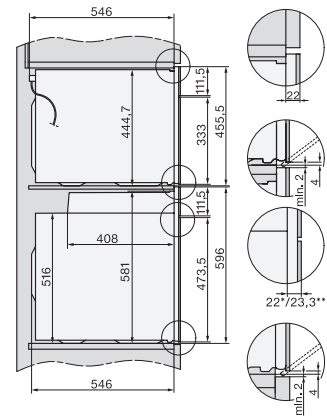

Caractéristiques techniques

Volume de l'enceinte de cuisson en l	76
Nombre de niveaux d'introduction	5
Nombre de niveaux d'enfournement enceinte de cuisson 1	5
Nombre de niveaux d'enfournement enceinte de cuisson 2	5
Marquage des niveaux d'introduction	•
Éclairage de l'enceinte	1 spot LED
Températures en °C	30-300
Températures min. en °C	30
Températures max. en °C	300
Largeur de la niche min. en mm	560
Largeur de la niche max. en mm	568
Hauteur de la niche min. en mm	590
Hauteur de la niche max. en mm	595
Profondeur de la niche en mm	550
Largeur des appareils en mm	595
Hauteur de l'appareil en mm	596
Profondeur de l'appareil en mm	568
Poids en kg	47,0
Puissance totale de raccordement en kW	3,60
Tension en V	220-240
Fréquence en Hz	50
Protection par fusible en A	16
Nombre de phases	1
Câble d'alimentation avec prise	•
Longueur du câble d'alimentation électrique en m	1,50
Remplacer l'ampoule	Service après-vente

H 7464 BP

Four multifonctions

design facile à combiner avec thermosonde et éclairage LED.

installation H7000 XL, installation drawing

side view H7000 XL, installation drawings

built-in H7000 XL, installation drawing

H226x-1B/BP/E/EP/I/IP, H2x6xB/BP, H7x6xB/BP/BPX, installation drawings

H2x6x-1B/BP/E/EP/I/IP, H2850BP, H7x6xB/BP/BPX, H2x6xB, installation drawings

DG7x40, DGC7x4x, DGC7x6x, DG7635, DGM7x4x, DO7, H2860B/BP, H7240BM, H7x40BM, H7x4xB/BP, H7x6xB/BP, installation drawings

H226x-1B/BP/E/EP/I/IP, H2760B/BP, H28x0B/BP, H7x40BM/BMX, H7x6xB/BP/BPX, installation drawings

side view H7000 XL build-under, installation drawing

H2xxx-1 B/BP/E/I/IP, H7xxx B/BP/BM/BMX, installation drawings