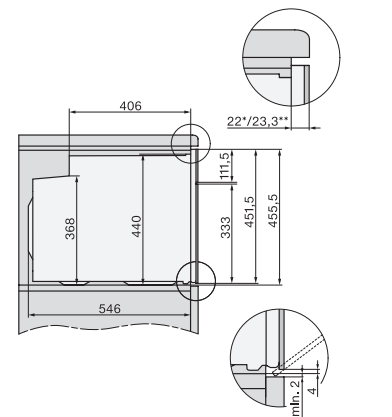

Hauteur de la niche max. en mm

452

Profondeur de la niche en mm

550

Largeur des appareils en mm

595

Hauteur de l'appareil en mm

456

H 7440 BPX

Four compact sans poignée
design facile à combiner avec éclairage LED et pyrolyse.

side view H7000 M, installation drawings

side view H7000 M, installation drawings, GB, AU

built-in H7000 M, installation drawing

built-in H7000 M build-under, installation drawing

Installation H7000 M, installation drawing

side view H7000 M build-under, installation drawings