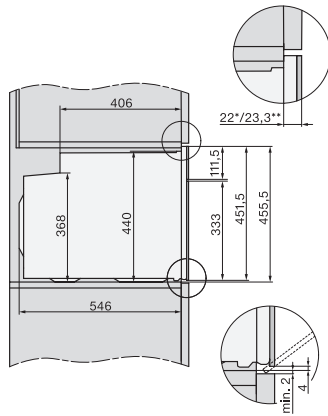

H 7440 BPX

Four compact sans poignée
design facile à combiner avec éclairage LED et pyrolyse.

side view H7000 M, installation drawings