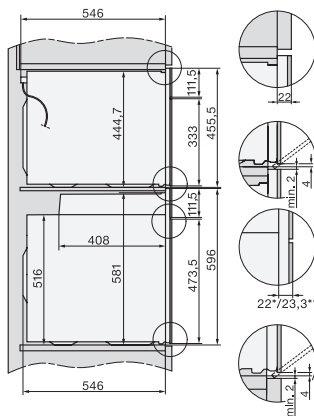

Niveaux de puissances du four micro-ondes en W

Largeur de la niche min. en mm 560

Largeur de la niche max. en mm 568

Hauteur de la niche min. en mm 450

Hauteur de la niche max. en mm 452

Profondeur de la niche en mm 550

Largeur des appareils en mm 595

Hauteur de l'appareil en mm 456

Profondeur de l'appareil en mm 568

Poids en kg 36,0

Puissance totale de raccordement en kW 2,70

Tension en V 220-240

Fréquence en Hz 50

Protection par fusible en A 16

side view H7000 BM, installation drawings

built-in H7000 BM, installation drawing

built-in H7000 BM build-under, installation drawings

installation H7000 BM, installation drawing

H7000 handle, glass, installation drawings

Installation H7000 BM XL, installation drawings

side view H7000 BM build-under, installation drawings

side view Kombi BM XL, installation drawings

Installation Kombi BM XL, installation drawings