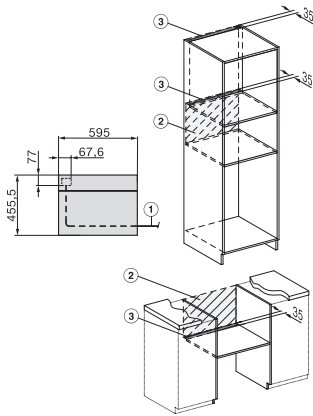

Largeur des appareils en mm 595

Hauteur de l'appareil en mm 456

Profondeur de l'appareil en mm 568

Poids en kg 36,0

Puissance totale de raccordement en kW 2,70

Tension en V 220-240

Fréquence en Hz 50

Protection par fusible en A 16

side view H7000 BM, installation drawings

built-in H7000 BM, installation drawing

built-in H7000 BM build-under, installation drawings

installation H7000 BM, installation drawing

H7000 handle, glass, installation drawings