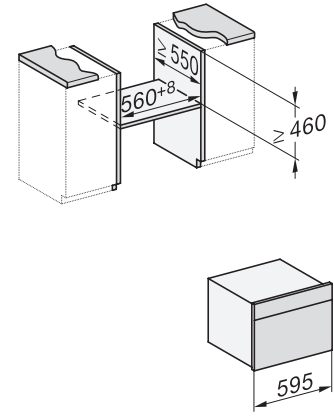

Largeur des appareils en mm 595

Hauteur de l'appareil en mm 456

Profondeur de l'appareil en mm 568

Poids en kg 36,0

Puissance totale de raccordement en kW 2,70

Tension en V 220-240

Fréquence en Hz 50

Protection par fusible en A 16

side view H7000 BM, installation drawings

built-in H7000 BM, installation drawing

built-in H7000 BM build-under, installation drawings

installation H7000 BM, installation drawing

H7000 handle, glass, installation drawings