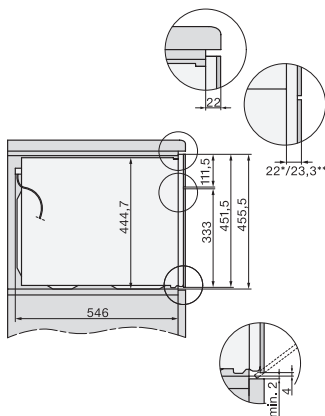

Largeur des appareils en mm 595

Hauteur de l'appareil en mm 456

Profondeur de l'appareil en mm 568

Poids en kg 36,0

Puissance totale de raccordement en kW 2,70

Tension en V 220-240

Fréquence en Hz 50

Protection par fusible en A 16

side view H7000 BM, installation drawings

built-in H7000 BM, installation drawing

built-in H7000 BM build-under, installation drawings

installation H7000 BM, installation drawing

H7000 handle, glass, installation drawings

Installation H7000 BM XL, installation drawings

side view H7000 BM build-under, installation drawings

side view Kombi BM XL, installation drawings

Installation Kombi BM XL, installation drawings