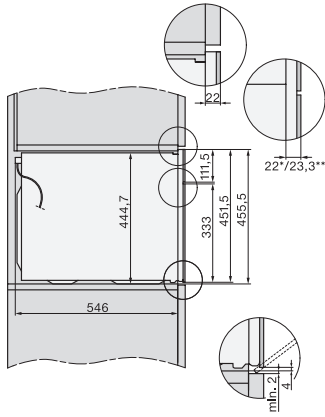

Niveaux de puissances du four micro-ondes en W

Largeur de la niche min. en mm 560

Largeur de la niche max. en mm 568

Hauteur de la niche min. en mm 450

Hauteur de la niche max. en mm 452

Profondeur de la niche en mm 550

Largeur des appareils en mm 595

Hauteur de l'appareil en mm 456

Profondeur de l'appareil en mm 568

Poids en kg 36,0

Puissance totale de raccordement en kW 2,70

Tension en V 220-240

Fréquence en Hz 50

Protection par fusible en A 16

side view H7000 BM, installation drawings

built-in H7000 BM, installation drawing

built-in H7000 BM build-under, installation drawings

installation H7000 BM, installation drawing

H7000 handle, glass, installation drawings