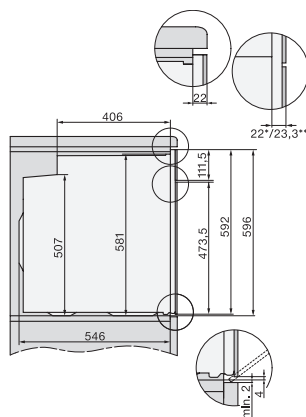

H 7164 BP

Four multifonctions

design inox attractif avec mise en réseau et pyrolyse.

installation H7000 XL, installation drawing

side view H7000 XL, installation drawings

built-in H7000 XL, installation drawing

Installation H7000 XL underframe, installation drawings

H2x6x-1B/BP/E/EP/I/IP, H2850BP, H7x6xB/BP/BPX, H2x6xB, installation drawings

DG2740, DG7140, DGM7340, H2760B/BP, H7140BM, H7x64B/BP, H7x60B/BP installation drawings

Installation H7000 BM XL, installation drawings

side view H7000 XL build-under, installation drawing

side view Kombi BM XL, installation drawings

H 7164 BP

Four multifonctions

design inox attractif avec mise en réseau et pyrolyse.