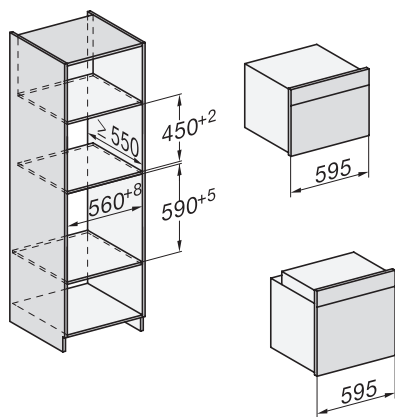

Installation H7000 BM XL, installation drawings