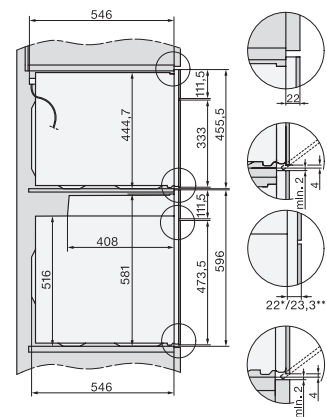

H 7164 BP

Four multifonctions

design inox attractif avec mise en réseau et pyrolyse.

installation H7000 XL, installation drawing

side view H7000 XL, installation drawings

built-in H7000 XL, installation drawing

Installation H7000 XL underframe, installation drawings

H2x6x-1B/BP/E/EP/I/IP, H2850BP, H7x6xB/BP/BPX, H2x6xB, installation drawings

DG2740, DG7140, DGM7340, H2760B/BP, H7140BM, H7x64B/BP, H7x60B/BP installation drawings

Installation H7000 BM XL, installation drawings

side view H7000 XL build-under, installation drawing

side view Kombi BM XL, installation drawings

H 7164 BP

Four multifonctions

design inox attractif avec mise en réseau et pyrolyse.