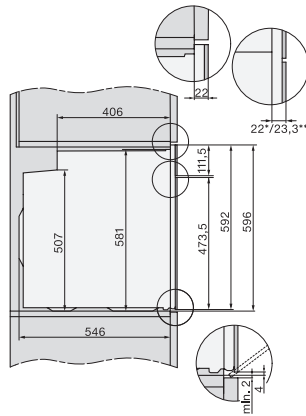

H 7164 BP

Four multifonctions

design inox attractif avec mise en réseau et pyrolyse.

installation H7000 XL, installation drawing

side view H7000 XL, installation drawings

built-in H7000 XL, installation drawing