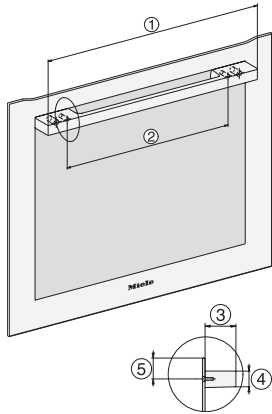

DGM 7340

Four vapeur micro-ondes

Pour cuisiner sainement et réchauffer rapidement avec la connectivité.

DG2740, DG7140, DGM7340, H2760B/BP, H7140BM, H7x64B/BP, H7x60B/BP installation drawings