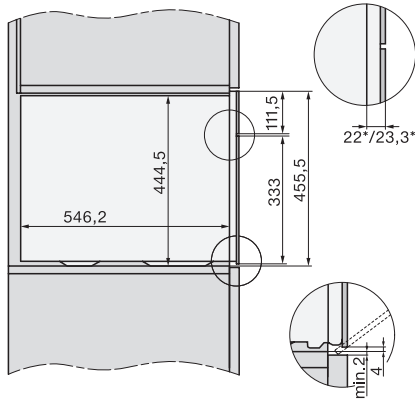

built-in DG DGM DGC XL build-under, installation drawing

Screw joint DG DGM, installation drawing

DGM 7340

Four vapeur micro-ondes

Pour cuisiner sainement et réchauffer rapidement avec la connectivité.

DG DGM, installation drawing

side view DG DGM, installation drawings

installation DGM, installation drawing