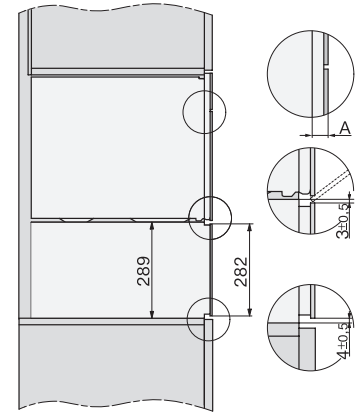

ESW7x20, DG7xxx, DGM7xxx installation drawings