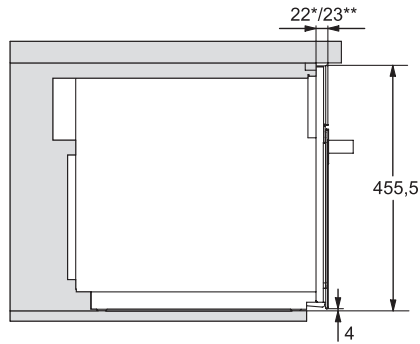

M 7244 TC

Micro-ondes encastrable

Design parfaitement combinable avec commande sur le haut.

Code EAN: 4002516113355 / Numéro de matériel: 11100180 /

Ancien Numéro de matériel: 24724440F

Profondeur de la niche en mm	550
Dimensions d'appareil (l x h p) en mm	595 x 456 x 560
Largeur des appareils en mm	595
Hauteur de l'appareil en mm	456
Profondeur de l'appareil en mm	560
Aération indépendante de la niche	•
Poids en kg	29,1
Puissance totale de raccordement en kW	1,6
Tension en V	220-240
Fréquence en Hz	50
Protection par fusible en A	10
Nombre de phases	1
Câble d'alimentation avec prise	•
Longueur du câble d'alimentation électrique en m	2,10
Remplacer l'ampoule	Service après-vente
Accessoires fournis	
Grille	1
Plat Gourmet	1

M 7244 TC

Micro-ondes encastrable

Design parfaitement combinable avec commande sur le haut.

M7140TC, M724x, installation drawings

M7140TC, M724xTC, installation drawing

M7140TC, M724xTC, installation drawing