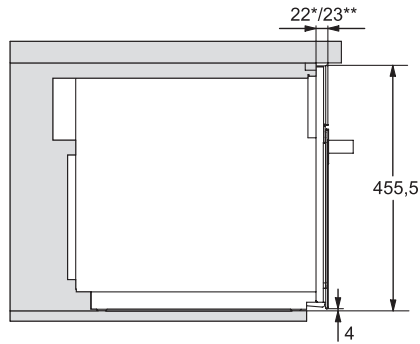

M 7244 TC

Micro-ondes encastrable

Design parfaitement combinable avec commande sur le haut.

Code EAN: 4002516113348 / Numéro de matériel: 11100170 /

Ancien Numéro de matériel: 24724430F

Dimensions d'appareil (l x h p) en mm	595 x 456 x 560
Largeur des appareils en mm	595
Hauteur de l'appareil en mm	456
Profondeur de l'appareil en mm	560
Aération indépendante de la niche	•
Poids en kg	29,1
Puissance totale de raccordement en kW	1,6
Tension en V	220-240
Fréquence en Hz	50
Protection par fusible en A	10
Nombre de phases	1
Câble d'alimentation avec prise	•
Longueur du câble d'alimentation électrique en m	2,10
Remplacer l'ampoule	Service après-vente

## M 7244 TC

Micro-ondes encastrable

Design parfaitement combinable avec commande sur le haut.

M7140TC, M724x, installation drawings

M7140TC, M724xTC, installation drawing

M7140TC, M724xTC, installation drawing