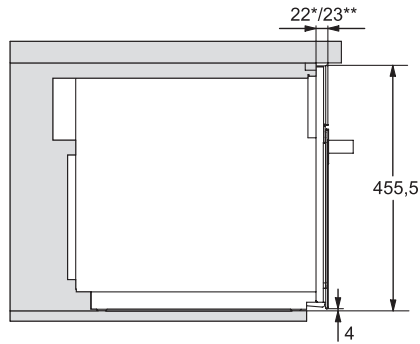

M 7244 TC

Micro-ondes encastrable

Design parfaitement combinable avec commande sur le haut.

Code EAN: 4002516113331 / Numéro de matériel: 11100150 /

Ancien Numéro de matériel: 24724420F

Dimensions d'appareil (l x h p) en mm	595 x 456 x 560
Largeur des appareils en mm	595
Hauteur de l'appareil en mm	456
Profondeur de l'appareil en mm	560
Aération indépendante de la niche	•
Poids en kg	29,1
Puissance totale de raccordement en kW	1,6
Tension en V	220-240
Fréquence en Hz	50
Protection par fusible en A	10
Nombre de phases	1
Câble d'alimentation avec prise	•
Longueur du câble d'alimentation électrique en m	2,10
Remplacer l'ampoule	Service après-vente

## M 7244 TC

Micro-ondes encastrable

Design parfaitement combinable avec commande sur le haut.

M7140TC, M724x, installation drawings

M7140TC, M724xTC, installation drawing

M7140TC, M724xTC, installation drawing