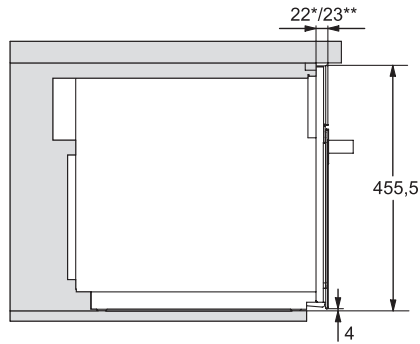

M 7244 TC

Micro-ondes encastrable

Design parfaitement combinable avec commande sur le haut.

Code EAN: 4002516113324 / Numéro de matériel: 11100140 /

Ancien Numéro de matériel: 24724410F

Dimensions d'appareil (l x h p) en mm	595 x 456 x 560
Largeur des appareils en mm	595
Hauteur de l'appareil en mm	456
Profondeur de l'appareil en mm	560
Aération indépendante de la niche	•
Poids en kg	29,1
Puissance totale de raccordement en kW	1,6
Tension en V	220-240
Fréquence en Hz	50
Protection par fusible en A	10
Nombre de phases	1
Câble d'alimentation avec prise	•
Longueur du câble d'alimentation électrique en m	2,10
Remplacer l'ampoule	Service après-vente

M 7244 TC

Micro-ondes encastrable

Design parfaitement combinable avec commande sur le haut.

M7140TC, M724x, installation drawings

M7140TC, M724xTC, installation drawing

M7140TC, M724xTC, installation drawing