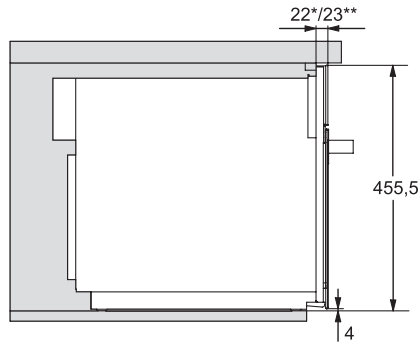

M 7140 TC

Micro-ondes encastrable

Design inox attractif avec commande sur le haut.

Code EAN: 4002516113300 / Numéro de matériel: 11100120 /

Ancien Numéro de matériel: 24714040F

Aération indépendante de la niche	•
Poids en kg	28,3
Puissance totale de raccordement en kW	1,6
Tension en V	220-240
Fréquence en Hz	50
Protection par fusible en A	10
Nombre de phases	1
Câble d'alimentation avec prise	•
Longueur du câble d'alimentation électrique en m	2,10
Remplacer l'ampoule	Service après-vente

M 7140 TC

Micro-ondes encastrable

Design inox attractif avec commande sur le haut.

M7140TC, M724x, installation drawings

M7140TC, M724xTC, installation drawing

M7140TC, M724xTC, installation drawing

M7140TC, M724x, installation drawings