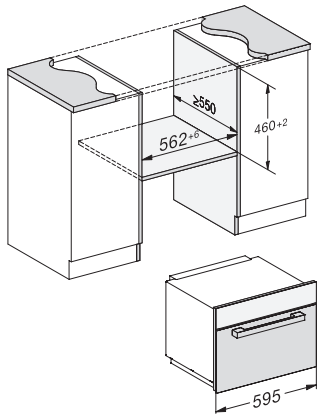

M 7140 TC

Micro-ondes encastrable

Design inox attractif avec commande sur le haut.

Code EAN: 4002516113300 / Numéro de matériel: 11100120 /

Ancien Numéro de matériel: 24714040F

Aération indépendante de la niche	•
Poids en kg	28,3
Puissance totale de raccordement en kW	1,6
Tension en V	220-240
Fréquence en Hz	50
Protection par fusible en A	10
Nombre de phases	1
Câble d'alimentation avec prise	•
Longueur du câble d'alimentation électrique en m	2,10
Remplacer l'ampoule	Service après-vente

M 7140 TC

Micro-ondes encastrable

Design inox attractif avec commande sur le haut.

M7140TC, M724x, installation drawings

M7140TC, M724xTC, installation drawing

M7140TC, M724xTC, installation drawing

M7140TC, M724x, installation drawings