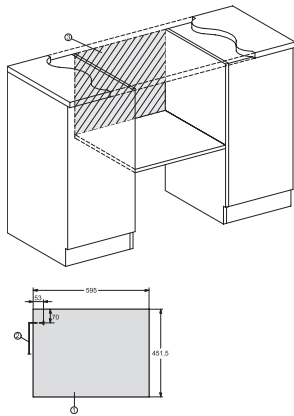

M 7140 TC

Micro-ondes encastrable

Design inox attractif avec commande sur le haut.

Code EAN: 4002516113300 / Numéro de matériel: 11100120 /

Ancien Numéro de matériel: 24714040F

Aération indépendante de la niche	•
Poids en kg	28,3
Puissance totale de raccordement en kW	1,6
Tension en V	220-240
Fréquence en Hz	50
Protection par fusible en A	10
Nombre de phases	1
Câble d'alimentation avec prise	•
Longueur du câble d'alimentation électrique en m	2,10
Remplacer l'ampoule	Service après-vente

M 7140 TC

Micro-ondes encastrable

Design inox attractif avec commande sur le haut.

M7140TC, M724x, installation drawings

M7140TC, M724xTC, installation drawing

M7140TC, M724xTC, installation drawing

M7140TC, M724x, installation drawings