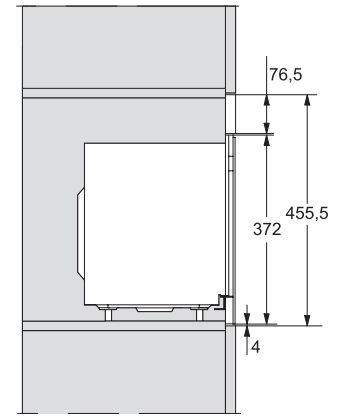

## M 2230 SC

Micro-ondes encastrable

avec commande latérale par capteur pour une manipulation confortable.

M2230SC, installation drawings

M2230SC, installation drawings

M223xSC, installation drawings

M223xSC, installation drawings

M223xSC, installation drawing

M223xSC, AB45-2, installation drawing

M223xSC, AB45-2, installation drawing

M223xSC, AB42-1, installation drawing

M223xSC, AB42-1, installation drawing