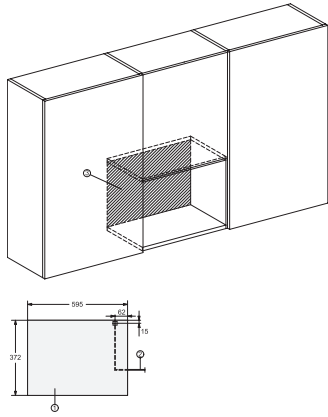

M 2230 SC

Micro-ondes encastrable

avec commande latérale par capteur pour une manipulation confortable.

M2230SC, installation drawings