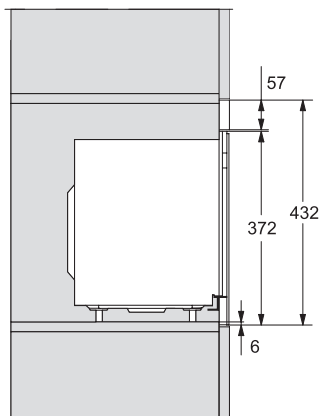

## M 2230 SC

Micro-ondes encastrable

avec commande latérale par capteur pour une manipulation confortable.

M2230SC, installation drawings

M2230SC, installation drawings

M223xSC, installation drawings

M223xSC, installation drawings

M223xSC, installation drawing

M223xSC, AB45-2, installation drawing

M223xSC, AB45-2, installation drawing

M223xSC, AB42-1, installation drawing

M223xSC, AB42-1, installation drawing