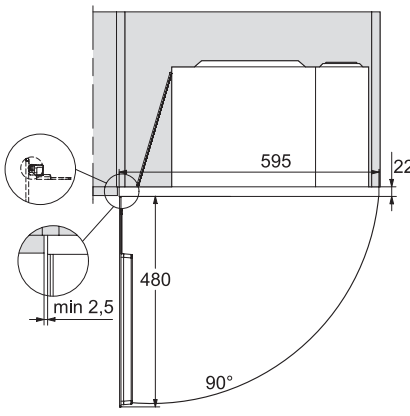

## M 2230 SC

Micro-ondes encastrable

avec commande latérale par capteur pour une manipulation confortable.

M2230SC, installation drawings

M2230SC, installation drawings

M223xSC, installation drawings

M223xSC, installation drawings

M223xSC, installation drawing

M223xSC, AB45-2, installation drawing

M223xSC, AB45-2, installation drawing

M223xSC, AB42-1, installation drawing

M223xSC, AB42-1, installation drawing