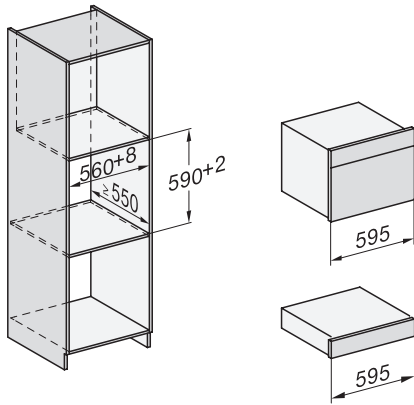

DG 7140

Fours vapeur encastrable

Pour cuisiner sainement avec des programmes automatiques et la connectivité.

DG2740, DG7140, DGM7340, H2760B/BP, H7140BM, H7x64B/BP, H7x60B/BP installation drawings

Installation DG, DGM, DGC XL, ESW7x20 installation drawings

side view, DG, DGM, ESW7x20 installation drawings

Installation_DG_DGM_DGC_XL_ESW7x10_EVS7010, installation drawings

ESW7x10, EVS7010, DG7x4x, DGM7x4x installation drawings

DG7xxx, DGM7xxx, installation drawings