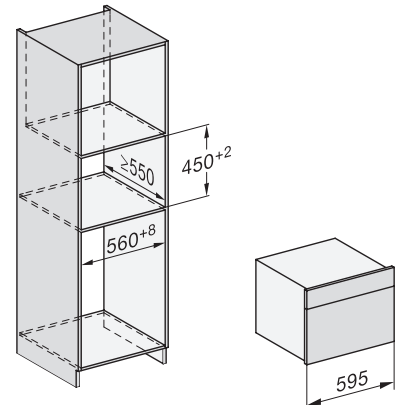

DG 7140

Fours vapeur encastrable

Pour cuisiner sainement avec des programmes automatiques et la connectivité.

DG2740, DG7140, DGM7340, H2760B/BP, H7140BM, H7x64B/BP, H7x60B/BP installation drawings

Installation DG, DGM, DGC XL, ESW7x20 installation drawings

side view, DG, DGM, ESW7x20 installation drawings

Installation_DG_DGM_DGC_XL_ESW7x10_EVS7010, installation drawings

ESW7x10, EVS7010, DG7x4x, DGM7x4x installation drawings

DG7xxx, DGM7xxx, installation drawings