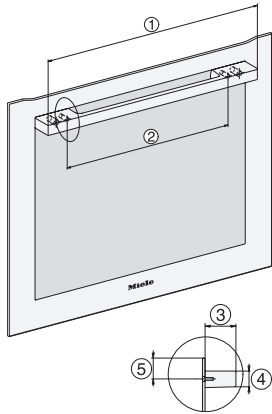

DG 7140

Fours vapeur encastrable

Pour cuisiner sainement avec des programmes automatiques et la connectivité.

DG2740, DG7140, DGM7340, H2760B/BP, H7140BM, H7x64B/BP, H7x60B/BP installation drawings

Installation DG, DGM, DGC XL, ESW7x20 installation drawings