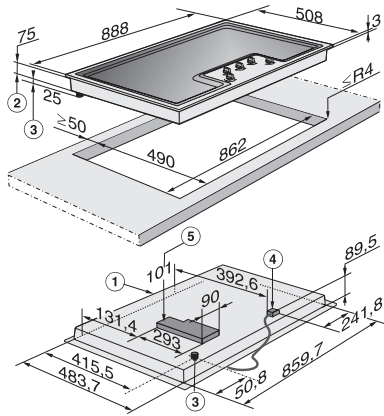

Tension en V 230

Fréquence en Hz 50

Accessoires fournis

Câble d'alimentation Non

Anneau Wok •

Anneau petite tasse •

KM 2356-1

Table de cuisson au gaz

avec fonctions électroniques pour une sécurité totale et un confort maximal.

KM 2356-1 (installation drawing)