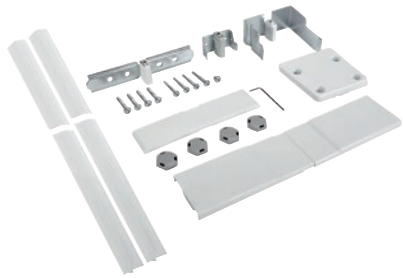

KSK 28202 ws
Kit Side-by-Side
pour installation side-by-side des appareils de réfrigération et congélation.

Code EAN: 4002515810071 / Numéro de matériel: 10543880 /
Ancien Numéro de matériel: 36996086EU1

- Pour le réfrigérateur K 28202 D associé au congélateur FN 28262
- Pour une installation side-by-side stable et durable
- Association des appareils posables pour une unité visuelle
- Congélateur placé sur la gauche, réfrigérateur sur la droite