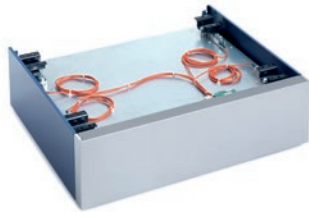

WI 818-25

Socle de pesée, hauteur 25 cm

pour adapter automatiquement les ressources requises en cas de charge variable.

- Spécialement conçu pour les appareils Performance Plus
- Économies significatives sur les consommations d'eau et d'énergie

Code EAN: 4002515760994 / Numéro de matériel: 10497070 /
Ancien Numéro de matériel: 59081803D

Famille produit	
Lave-linge	•
Famille produit/accessoire	
PW 818	•
Catégorie de produit	
Socle avec pesée intégrée	•
Caractéristiques produit	
Raccordement électrique	OHNE
Matériau	Inox
Couleur	Inox
Dimensions et poids	
Dimension extérieure, hauteur nette en mm	300
Dimension extérieure, largeur nette en mm	920
Dimension extérieure, profondeur nette en mm	857
Dimension extérieure, hauteur brute en mm	480
Dimension extérieure, largeur brute en mm	1090
Dimension extérieure, profondeur brute en mm	1130
Poids net [kg]	65,00
Poids brut en kg	88,00