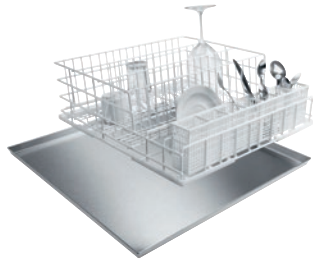

AW 51

Bac d'égouttement

pour poser des paniers de 500 mm sur le comptoir/lieu de travail.

- Pour la prise en charge de l'égouttage

Code EAN: 4002515718780 / Numéro de matériel: 10396100 /  
Ancien Numéro de matériel: 67213401D

<b>Famille produit</b>	
Lave-vaisselle à surchauffeur	•
<b>Accessoires</b>	
PG 8165	•
PG 8166	•
PG 8169	•
PG 8172	•
PG 8172 Eco	•
PTD 701	•
PTD 702	•
PTD 703	•
PTD 704	•
<b>Catégorie de produit</b>	
Autres accessoires	•
<b>Caractéristiques produit</b>	
Matériau	Inox
Couleur	Inox
<b>Dimensions et poids</b>	
Dimension extérieure, hauteur nette en mm	25
Dimension extérieure, largeur nette en mm	525
Dimension extérieure, profondeur nette en mm	525
Dimension extérieure, hauteur brute en mm	55
Dimension extérieure, largeur brute en mm	650
Dimension extérieure, profondeur brute en mm	630
Poids net en kg	2,45
Poids brut en kg	3,38