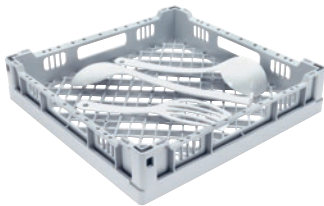

U 405
Panier
pour les applications multi-usages.

- Pour les grands couverts, bols, etc.
- Avec plancher peu dense
- Hauteur intérieur 65 mm

Code EAN: 4002515691144 / Numéro de matériel: 10358560 /
Ancien Numéro de matériel: 67640501D

Famille produit	
Lave-vaisselle à surchauffeur	•
Accessoires	
PG 8164	•
PTD 701	•
Catégorie de produit	
Panier pour casseroles/saladiers, etc.	•
Autres paniers	•
Caractéristiques produit	
Matériau	Plastique
Couleur	Gris
Dimensions et poids	
Dimension extérieure, hauteur nette en mm	100
Dimension extérieure, largeur nette en mm	410
Dimension extérieure, profondeur nette en mm	410
Dimension extérieure, hauteur brute en mm	270
Dimension extérieure, largeur brute en mm	525
Dimension extérieure, profondeur brute en mm	540
Poids net en kg	0,84
Poids brut en kg	1,78