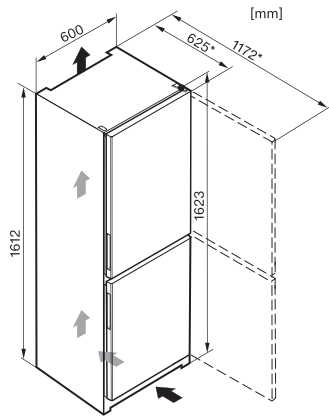

KD 26022 ws
Réfrigérateur/congélateur posable
avec ComfortFrost à un prix de départ avantageux.

KD26022S ws, KD26022Sedt/cs, (installation drawings)
(*footnote)