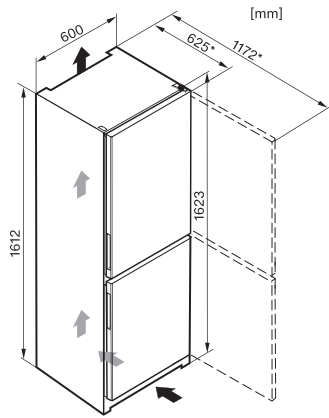

KD 26022 ws
Réfrigérateur/congélateur posable
avec ComfortFrost à un prix de départ avantageux.

KD26022S ws, KD26022Sedt/cs, (installation drawings)
(*footnote)