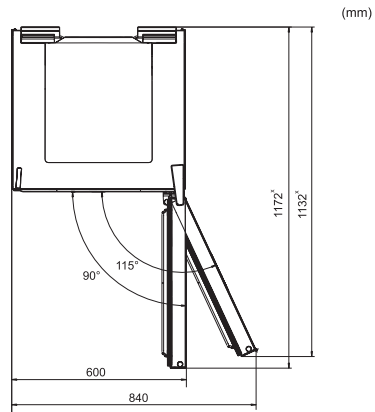

KD26022Sws, KD26022Sedo, KD28032, KF28032D,
(Skizze) (*footnote)