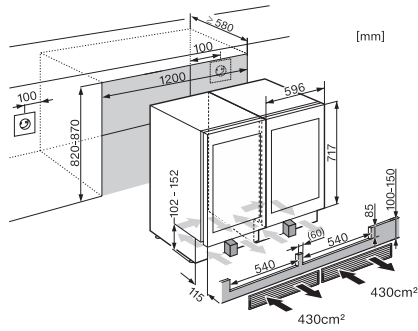

KSK 6300  
Kit Side-by-Side  
pour une combinaison Side-by-Side haut-de-gamme des armoires à vin encastrées.

Code EAN: 4002515426845 / Numéro de matériel: 09799630 /  
Ancien Numéro de matériel: 36996062EU1

KSK 6300

Kit Side-by-Side

pour une combinaison Side-by-Side haut-de-gamme des armoires à vin encastrées.

KWT6312UGS, KWT6322UG, KWT6322UG-1, KSK6300,  
Side by Side (installation drawing)