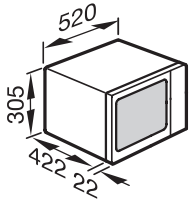

Remplacer l'ampoule Service après-vente

**Accessoires fournis**

Grille 1

Plat Gourmet 1

M 6012 SC

Micro-ondes autonome

avec commande latérale par boutons, à un prix avantageux.

M8201, M8201-1, M6012SC (installation drawing)