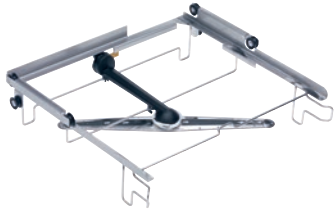

O 885

Support de panier supérieur

pour la prise en charge des paniers de dimensions 50 x 50 cm.

Code EAN: 4002515276358 / Numéro de matériel: 09548960 /

Ancien Numéro de matériel: 67188501D

Protection par fusible en A 0