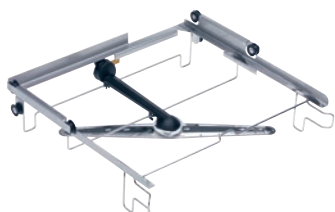

O 885

Support de panier supérieur

pour la prise en charge des paniers de dimensions 50 x 50 cm.

- Hauteur de chargement max. 130 mm
- Avec bras de lavage intégré, connexion à l'arrière
- Convient à la prise en charge de paniers en plastique

Code EAN: 4002515276358 / Numéro de matériel: 09548960 /
Ancien Numéro de matériel: 67188501D

Familie produit	
Lave-vaisselle à eau renouvelée	•
Accessoires	
PG 8041	•
PG 8043	•
PG 8045	•
PG 8055	•
PG 8055 U	•
PG 8056	•
PG 8056 U	•
PG 8057 TD	•
PG 8057 TD U	•
PG 8058	•
PG 8058 U	•
PG 8059	•
PG 8059 U	•
PG 8060	•
PG 8061	•
PG 8061 U	•
PG 8096	•
PG 8096 U	•
PG 8099	•
PG 8099 U	•
PFD 400	•
PFD 400 U	•
PFD 401	•
PFD 401 U	•
PFD 402	•
PFD 402 U	•
PFD 404	•
PFD 404 U	•
PFD 405	•
PFD 405 U	•
PFD 407	•
PFD 407 U	•
PFD 408 U	•
Catégorie de produit	
Panier ouvert en façade/support de panier	•
Panier ouvert en façade	•
Support de panier supérieur	•
Panier supérieur	•
Caractéristiques produit	
Matériau	Inox
Couleur	Inox
Hauteur de chargement maximale en mm	130
Raccordement électr. standard	
Nombre de phases	0
Tension en V	0
Fréquence en Hz	0
Puissance totale de raccordement en kW	0,00

O 885

Support de panier supérieur

pour la prise en charge des paniers de dimensions 50 x 50 cm.

Code EAN: 4002515276358 / Numéro de matériel: 09548960 /

Ancien Numéro de matériel: 67188501D

Protection par fusible en A 0