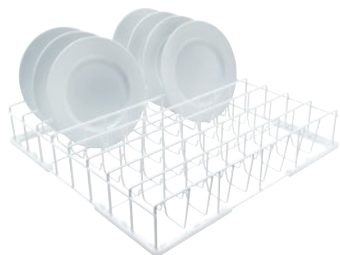

U 506

Panier

pour une prise en charge optimale des assiettes.

- Avec (Wert)?? rangées pour les assiettes de différentes tailles
- Possibilité d'adapter le complément à couverts E 167
- Écart entre les supports 54 mm

Code EAN: 4002515249970 / Numéro de matériel: 09508640 / Ancien Numéro de matériel: 67650601D

Familie produit	
Lave-vaisselle à eau renouvelée	•
Lave-vaisselle à surchauffeur	•
Lave-vaisselle à surchauffeur à capot	•
Accessoires	
G 8066	•
PG 8041	•
PG 8043	•
PG 8045	•
PG 8055	•
PG 8055 U	•
PG 8056	•
PG 8056 U	•
PG 8057 TD	•
PG 8057 TD U	•
PG 8058	•
PG 8058 U	•
PG 8059	•
PG 8059 U	•
PG 8060	•
PG 8061	•
PG 8061 U	•
PG 8165	•
PG 8166	•
PG 8169	•
PG 8172	•
PG 8172 Eco	•
PTD 901	•
PG 8096	•
PG 8096 U	•
PG 8099	•
PG 8099 U	•
PFD 400	•
PFD 400 U	•
PFD 401	•
PFD 401 U	•
PFD 402	•
PFD 402 U	•
PFD 404	•
PFD 404 U	•
PFD 405	•
PFD 405 U	•
PFD 407	•
PFD 407 U	•
PFD 408 U	•
PTD 702	•
PTD 703	•
PTD 704	•
Catégorie de produit	
Panier à assiettes	•

U 506

Panier

pour une prise en charge optimale des assiettes.

Code EAN: 4002515249970 / Numéro de matériel: 09508640 /
Ancien Numéro de matériel: 67650601D

Caractéristiques produit	
Matériau	Câble, rilsanisé
Couleur	Blanc
Écart entre les supports en mm	54
Capacité	
Assiettes jusqu'à Ø 200 mm [nombre]	16
Dimensions et poids	
Dimension extérieure, hauteur nette en mm	92
Dimension extérieure, largeur nette en mm	500
Dimension extérieure, profondeur nette en mm	500
Dimension extérieure, hauteur brute en mm	260
Dimension extérieure, largeur brute en mm	520
Dimension extérieure, profondeur brute en mm	530
Poids net en kg	2,03
Poids brut en kg	3,11