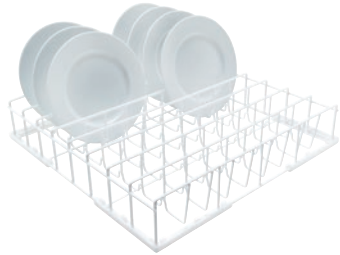

U 506

Panier

pour une prise en charge optimale des assiettes.

- Avec (Wert)?? rangées pour les assiettes de différentes tailles
- Possibilité d'adapter le complément à couverts E 167
- Écart entre les supports 54 mm

Code EAN: 4002515249970 / Numéro de matériel: 09508640 / Ancien Numéro de matériel: 67650601D

Familie produit	
Lave-vaisselle à eau renouvelée	•
Lave-vaisselle à surchauffeur	•
Lave-vaisselle à surchauffeur à capot	•
Accessoires	
G 8066	•
PG 8041	•
PG 8043	•
PG 8045	•
PG 8055	•
PG 8055 U	•
PG 8056	•
PG 8056 U	•
PG 8057 TD	•
PG 8057 TD U	•
PG 8058	•
PG 8058 U	•
PG 8059	•
PG 8059 U	•
PG 8060	•
PG 8061	•
PG 8061 U	•
PG 8165	•
PG 8166	•
PG 8169	•
PG 8172	•
PG 8172 Eco	•
PTD 901	•
PG 8096	•
PG 8096 U	•
PG 8099	•
PG 8099 U	•
PFD 400	•
PFD 400 U	•
PFD 401	•
PFD 401 U	•
PFD 402	•
PFD 402 U	•
PFD 404	•
PFD 404 U	•
PFD 405	•
PFD 405 U	•
PFD 407	•
PFD 407 U	•
PFD 408 U	•
PTD 702	•
PTD 703	•
PTD 704	•
Catégorie de produit	
Panier à assiettes	•

U 506

Panier

pour une prise en charge optimale des assiettes.

Code EAN: 4002515249970 / Numéro de matériel: 09508640 /
Ancien Numéro de matériel: 67650601D

Caractéristiques produit	
Matériau	Câble, rilsanisé
Couleur	Blanc
Écart entre les supports en mm	54
Capacité	
Assiettes jusqu'à Ø 200 mm [nombre]	16
Dimensions et poids	
Dimension extérieure, hauteur nette en mm	92
Dimension extérieure, largeur nette en mm	500
Dimension extérieure, profondeur nette en mm	500
Dimension extérieure, hauteur brute en mm	260
Dimension extérieure, largeur brute en mm	520
Dimension extérieure, profondeur brute en mm	530
Poids net en kg	2,03
Poids brut en kg	3,11