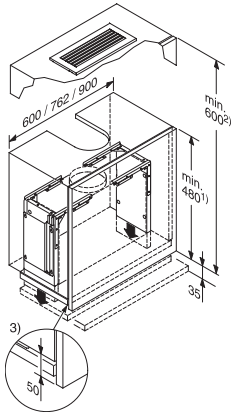

DAR 3000

Cadre d'abaissement

pour l'intégration complète de la hotte DA 336x/
DA 34xx.

Code EAN: 4002515069370 / Numéro de matériel: 09188880 /
Ancien Numéro de matériel: 28996318D

- Possibilité d'intégration complète de la hotte DA 336x/DA 34xx
- Hotte intégrée de manière transparente dans les éléments hauts
- Montage DA 3496 en armoire (L : 60 cm) avec DAR 3000 impossible

DAR 3000

Cadre d'abaissement

pour l'intégration complète de la hotte DA 336x/DA 34xx.

DAR 3000 (Installation drawing)