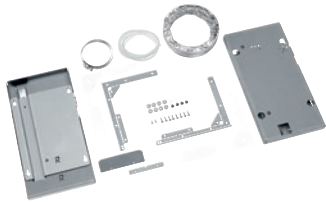

DAR 3000

Cadre d'abaissement

pour l'intégration complète de la hotte DA 336x/
DA 34xx.

Code EAN: 4002515069370 / Numéro de matériel: 09188880 /
Ancien Numéro de matériel: 28996318D

- Possibilité d'intégration complète de la hotte DA 336x/DA 34xx
- Hotte intégrée de manière transparente dans les éléments hauts
- Montage DA 3496 en armoire (L : 60 cm) avec DAR 3000 impossible

DAR 3000

Cadre d'abaissement

pour l'intégration complète de la hotte DA 336x/DA 34xx.

DAR 3000 (Installation drawing)