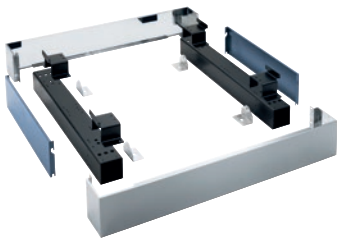

UG 6323

Socle fermé

pour un chargement et un déchargement ergonomiques du lave-linge.

- Vissable sur le lave-linge

Code EAN: 4002514629445 / Numéro de matériel: 07493410 /
Ancien Numéro de matériel: 59632302D

Famille produit	
Lave-linge	•
Famille produits/accessoires	
PW 6323	•
Catégorie de produit	
Base/socle	•
Caractéristiques produit	
Raccordement électrique	OHNE
Matériau	Inox
Couleur	Inox
Dimensions et poids	
Dimension extérieure, hauteur nette en mm	170
Dimension extérieure, largeur nette en mm	1558
Dimension extérieure, profondeur nette en mm	870
Dimension extérieure, hauteur brute en mm	354
Dimension extérieure, largeur brute en mm	1798
Dimension extérieure, profondeur brute en mm	486
Poids net [kg]	35,00
Poids brut en kg	65,00