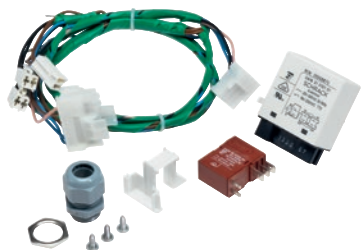

## BSS RU

Kit de montage pour circuit de délestage  
pour le raccordement à un système de gestion de l'énergie.

- Pour un modèle à chauffage électrique

Code EAN: 4002514491844 / Numéro de matériel: 07285630 /  
Ancien Numéro de matériel: 59170323D

<b>Famille produit</b>	
Lave-linge	•
<b>Famille produit/accessoire</b>	
PW 6163	•
PW 6243	•
PW 6323	•
<b>Catégorie de produit</b>	
Arrêt en pic de charge	•
<b>Caractéristiques produit</b>	
Raccordement électrique	OHNE
<b>Dimensions et poids</b>	
Dimension extérieure, hauteur nette en mm	150
Dimension extérieure, largeur nette en mm	120
Dimension extérieure, profondeur nette en mm	85
Dimension extérieure, hauteur brute en mm	85
Dimension extérieure, largeur brute en mm	120
Dimension extérieure, profondeur brute en mm	150
Poids net [kg]	0,14
Poids brut en kg	0,34