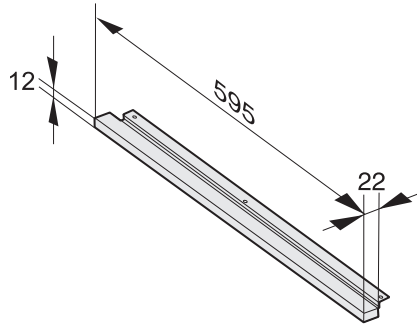

AB 38-1 EDST/CLST

Bandeau de rattrapage

pour les niches de 38 cm en association avec M 2230 SC ou M 2234 SC.

Code EAN: 4002514378688 / Numéro de matériel: 07134480 /
Ancien Numéro de matériel: 24993831D

- Anti-traces et facilité d'entretien :
inox anti-traces
- Appareil parfait pour la niche dotée
d'un bandeau de rattrapage.
- inox/CleanSteel

AB 38-1 EDST/CLST

Bandeau de rattrapage

pour les niches de 38 cm en association avec M 2230 SC ou M 2234 SC.

AB38 (Sketch)