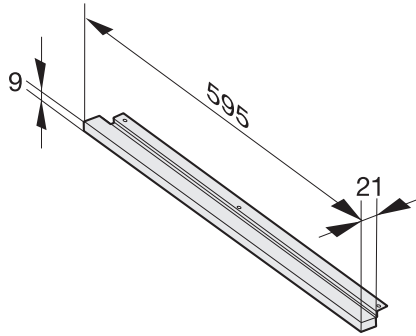

AB 36 EDST/CLST

Bandeau de rattrapage

pour la niche de 36 cm de hauteur en lien avec M 6030/32.

Code EAN: 4002514378671 / Numéro de matériel: 07134340 /
Ancien Numéro de matériel: 24993631D

- Appareil parfait pour la niche dotée d'un bandeau de rattrapage.
- Anti-traces et facilité d'entretien :
inox anti-traces
- inox/CleanSteel

AB 36 EDST/CLST
Bandeau de rattrapage
pour la niche de 36 cm de hauteur en lien avec M 6030/32.

AB36