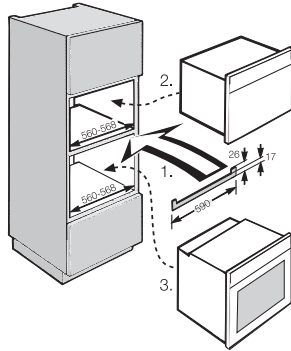

HKL 60 EDST/CLST

Baguette de recouvrement

pour cacher les arêtes de meubles en cas de combinaisons de divers appareils.

Code EAN: 4002514367033 / Numéro de matériel: 07114780 /
Ancien Numéro de matériel: 22996226D

- Harmonie visuelle lors de l'installation
- Combinaison verticale d'appareils de 45 et 60 cm de hauteur
- inox/CleanSteel

HKL 60 EDST/CLST

Baguette de recouvrement

pour cacher les arêtes de meubles en cas de combinaisons de divers appareils.

HKL 60 in tall unit (installation drawing)