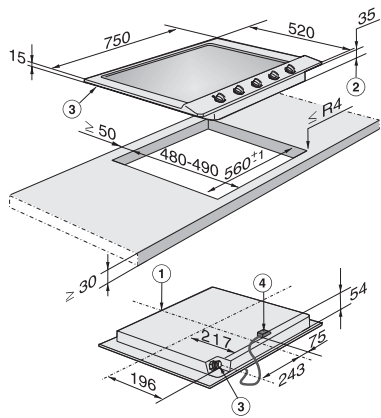

KM 2032

Table de cuisson au gaz
avec 5 brûleurs pour une grande flexibilité culinaire.

KM2032G (installation drawing)