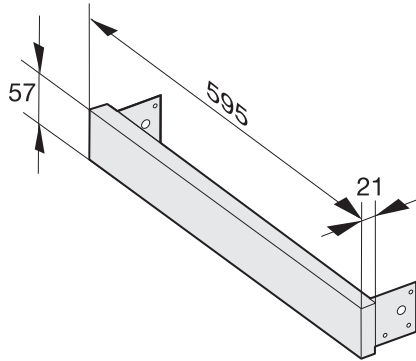

AB 42-1 EDST/CLST

Bandeau de rattrapage

pour la niche de 42 cm de hauteur en lien avec M 6030/32.

Code EAN: 4002514312613 / Numéro de matériel: 07027170 /
Ancien Numéro de matériel: 24994231D

- Appareil parfait pour la niche dotée d'un bandeau de rattrapage.
- Anti-traces et facilité d'entretien :
inox anti-traces
- inox/CleanSteel

AB 42-1 EDST/CLST
Bandeau de rattrapage
pour la niche de 42 cm de hauteur en lien avec M 6030/32.

AB42 (installation drawing)