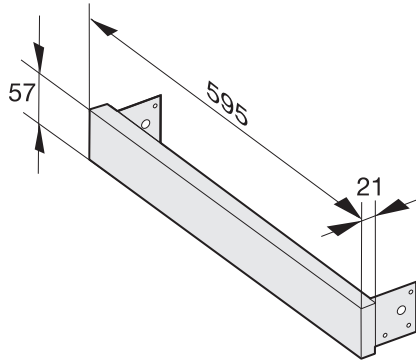

AB 42-1 TFSW

Bandeau de rattrapage

pour les niches de 42 cm en association avec M 2230 SC ou M 2234 SC.

Code EAN: 4002514312606 / Numéro de matériel: 07027160 /
Ancien Numéro de matériel: 24994221D

- Appareil parfait pour la niche dotée d'un bandeau de rattrapage.
- Harmonie de couleurs optimale avec l'appareil à combiner
- Convient aux appareils noir obsidien

AB 42-1 TFSW

Bandeau de rattrapage

pour les niches de 42 cm en association avec M 2230 SC ou M 2234 SC.

AB42 (installation drawing)