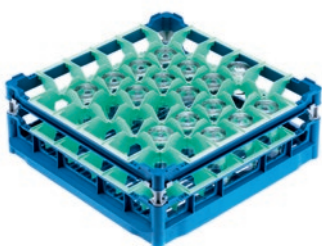

U 536

Panier

avec cadre supérieur bas pour la prise en charge des verres de (Wert)36 à 20 cm.

- Avec (Wert)36 compartiments
- Dimensions de compartiment 73 mm x 73 mm mm
- Comprend un jeu d'extensions composé d' une courte et une longue
- Cadre supérieur réglable en hauteur sur l'extension jusqu'à 20 cm
- Largeur 50, profondeur 50 cm, largeur avec flancs Gastro Norm 53 cm

U 536

Panier

avec cadre supérieur bas pour la prise en charge des verres de (Wert)36 à 20 cm.

Code EAN: 4002514278698 / Numéro de matériel: 06984090 /  
Ancien Numéro de matériel: 67653601D

<b>Catégorie de produit</b>	
Panier à verres	•
<b>Caractéristiques produit</b>	
Matériau	Plastique
Couleur	Bleu, Vert
Nombre de compléments	36
Largeur de compartiment en mm	73
Longueur de compartiment en mm	73
<b>Capacité</b>	
Verres de 110–140 mm de hauteur [nombre]	36
Verres de 175–200 mm de hauteur [nombre]	36
<b>Raccordement électr. standard</b>	
Nombre de phases	0
Tension en V	0
Fréquence en Hz	0
Puissance totale de raccordement en kW	0,00
Protection par fusible en A	0
<b>Dimensions et poids</b>	
Dimension extérieure, hauteur nette en mm	233
Dimension extérieure, largeur nette en mm	500
Dimension extérieure, profondeur nette en mm	500
Dimension extérieure, hauteur brute en mm	260
Dimension extérieure, largeur brute en mm	520
Dimension extérieure, profondeur brute en mm	530
Poids net en kg	2,70
Poids brut en kg	3,20