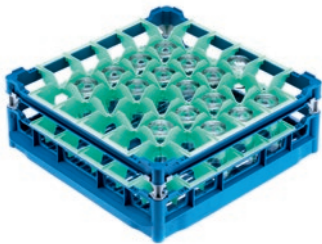

U 536

Panier

avec cadre supérieur bas pour la prise en charge des verres de (Wert)36 à 20 cm.

- Avec (Wert)36 compartiments
- Dimensions de compartiment 73 mm x 73 mm mm
- Comprend un jeu d'extensions composé d' une courte et une longue
- Cadre supérieur réglable en hauteur sur l'extension jusqu'à 20 cm
- Largeur 50, profondeur 50 cm, largeur avec flancs Gastro Norm 53 cm

U 536

Panier

avec cadre supérieur bas pour la prise en charge des verres de (Wert)36 à 20 cm.

Code EAN: 4002514278698 / Numéro de matériel: 06984090 /  
Ancien Numéro de matériel: 67653601D

<b>Catégorie de produit</b>	
Panier à verres	•
<b>Caractéristiques produit</b>	
Matériau	Plastique
Couleur	Bleu, Vert
Nombre de compléments	36
Largeur de compartiment en mm	73
Longueur de compartiment en mm	73
<b>Capacité</b>	
Verres de 110–140 mm de hauteur [nombre]	36
Verres de 175–200 mm de hauteur [nombre]	36
<b>Raccordement électr. standard</b>	
Nombre de phases	0
Tension en V	0
Fréquence en Hz	0
Puissance totale de raccordement en kW	0,00
Protection par fusible en A	0
<b>Dimensions et poids</b>	
Dimension extérieure, hauteur nette en mm	233
Dimension extérieure, largeur nette en mm	500
Dimension extérieure, profondeur nette en mm	500
Dimension extérieure, hauteur brute en mm	260
Dimension extérieure, largeur brute en mm	520
Dimension extérieure, profondeur brute en mm	530
Poids net en kg	2,70
Poids brut en kg	3,20