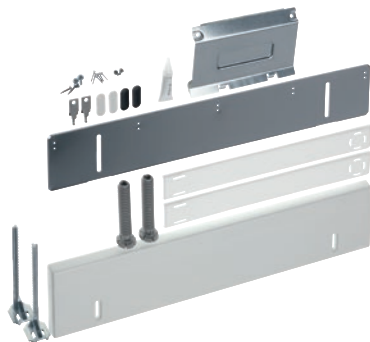

UBS G 60-1

Kit d'encastrement pour lave-vaisselle
pour une installation sous plan optimale du lave-vaisselle posable.

Code EAN: 4002513771022 / Numéro de matériel: 06390810 /
Ancien Numéro de matériel: 21995166D

- 2 positions de montage possibles pour un ajustement personnalisé.
- Contenu : patins, socle profondeur réglable, protec. anti-buée
- Compatible avec les lave-vaisselle Miele jusqu'à la génération 7000