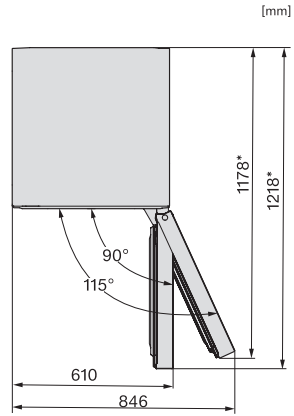

KFN4271CD, KFN4375DD, KFN4395DD, KFN4393FD,
KFN4393D, KFN4377DD, KS4383ED, K4373ED,
FN4312E, top view