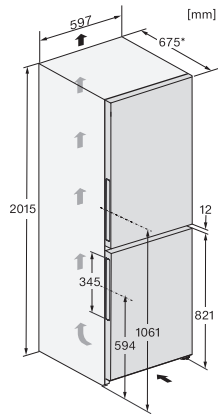

KFN 4395 AD

Ανεξάρτητος ψυγείοκαταψύκτης
με DailyFresh, NoFrost και ComfortClean για μεγάλη άνεση.

KFN4291AD, KFN4395AD, KFN4395DD, KFN4395CD,
KFN4397CD, installation sketch