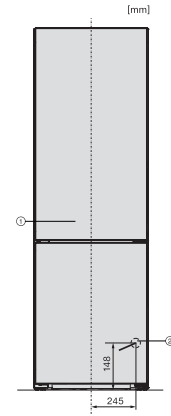

KFN 4395 AD

Ανεξάρτητος ψυγείοκαταψύκτης
με DailyFresh, NoFrost και ComfortClean για μεγάλη άνεση.

KFN4291AD, KFN4395AD, KFN4395DD, KFN4395CD,
KFN4397CD, installation sketch

KFN4271CD, KFN4375DD, KFN4395DD, KFN4393FD,
KFN4393D, KFN4377DD, KS4383ED, K4373ED,
FN4312E, top view