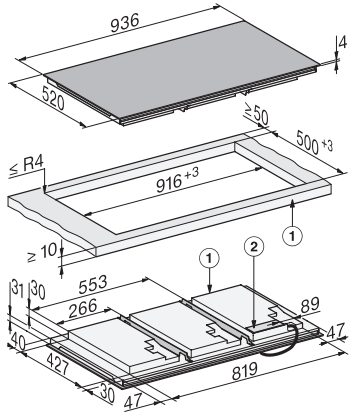

KM 8895 FL Diamond&MSense

Επαγωγική εστία με χειριστήρια επί της συσκευής

936 mm | Εστία πλήρους επιφάνειας | Κουπόνι για μαγειρικά σκεύη M Sense | DiamondFinish | Light line

KM8895FL Diamond&MSense, surface-mounted
(*Fußnote) Installation drawing