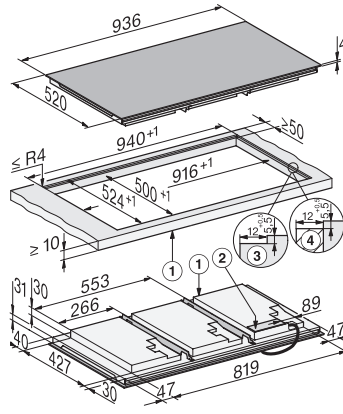

Ονομαστική ισχύς σε κατάσταση αναμονής σε W	0,8
Ονομαστική ισχύς σε δικτυωμένη κατάσταση αναμονής σε W	2,0
Χρόνος έως την αυτόματη μετάβαση σε κατάσταση OFF σε min	10
Χρόνος έως την αυτόματη μετάβαση σε κατάσταση αναμονής σε min	10
Χρόνος έως την αυτόματη μετάβαση σε δικτυωμένη κατάσταση αναμονής σε min	10
Ευκολία στο καθάρισμα	
Κεραμικό γυαλί που καθαρίζεται εύκολα	•
Safety	
Απενεργοποίηση ασφαλείας	•
Λειτουργία κλειδώματος	•
Κλείδωμα συστήματος	•
Εντοχισμένος ανεμιστήρας ψύξης	•
Προστασία από υπερθέρμανση	•
Ένδειξη υπολειπόμενης θερμότητας	•
Τεχνικά στοιχεία	
Διαστάσεις (Υ x Π x Β) σε mm	66 x 936 x 520
Διαστάσεις (Π x Β) σε mm	936 x 66 x 520
Διαστάσεις σε mm (πλάτος)	936
Διαστάσεις σε mm (ύψος)	66
Διαστάσεις σε mm (βάθος)	520
Διαστάσεις εντοιχισμού (Π x Β) για τοποθέτηση σε επιφάνεια σε mm	916 mm x 500 mm
Διαστάσεις εντοιχισμού (Π x Β) για κωνευτή τοποθέτηση σε mm	916/940 x 500/524
Ύψος πλαισίου με κουτί συνδεσμολογίας σε mm	66
Διαστάσεις εντοιχισμού σε mm (πλάτος) για τοποθέτηση σε επιφάνεια	916 mm
Διαστάσεις εντοιχισμού σε mm (βάθος) για τοποθέτηση σε επιφάνεια	500 mm
Εσωτερικές διαστάσεις εντοιχισμού σε mm (πλάτος) με κωνευτή τοποθέτηση	916
Εσωτερικές διαστάσεις εντοιχισμού σε mm (βάθος) με κωνευτή τοποθέτηση	500
Βάρος σε kg	26
Εξωτερικές διαστάσεις εντοιχισμού σε mm (πλάτος) με κωνευτή τοποθέτηση	940
Εξωτερικές διαστάσεις εντοιχισμού σε mm (βάθος) με κωνευτή τοποθέτηση	524
Συνολική ισχύς σύνδεσης σε kW	11,00
Μήκος καλωδίου τροφοδοσίας σε m	1,5
Τάση σε V	230
Συχνότητα σε Hz	50-60
Παρεχόμενα εξαρτήματα	
Καλώδιο τροφοδοσίας	Ναι
Κουπόνι για το σετ εκκίνησης M Sense	•

KM 8895 FL Diamond&MSense

Επαγωγική εστία με χειριστήρια επί της συσκευής

936 mm | Εστία πλήρους επιφάνειας | Κουπόνι για μαγειρικά σκεύη M Sense | DiamondFinish | Light line

KM8895FL Diamond&MSense, surface-mounted
(*Fußnote) Installation drawing