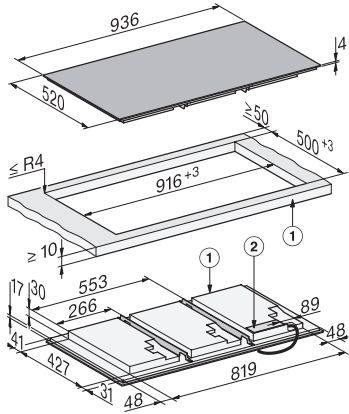

KM 8695 FL MattFinish

Επαγωγική εστία με χειριστήρια επί της συσκευής

936 mm | Εστία πλήρους επιφάνειας | M Sense ready | MattFinish

KM8695FL, KM8695FL MattFinish, surface-mounted
(*Fußnote) Installation drawing