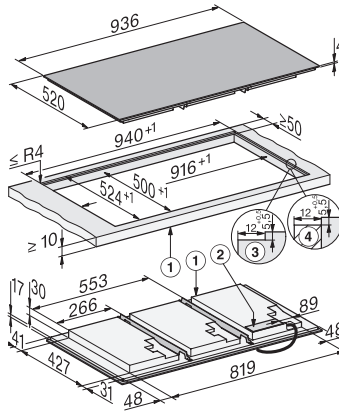

Ονομαστική ισχύς σε δικτυωμένη κατάσταση αναμονής σε W	2,0
Χρόνος έως την αυτόματη μετάβαση σε κατάσταση OFF σε min	10
Χρόνος έως την αυτόματη μετάβαση σε κατάσταση αναμονής σε min	10
Χρόνος έως την αυτόματη μετάβαση σε δικτυωμένη κατάσταση αναμονής σε min	10
Ευκολία στο καθάρισμα	
Κεραμικό γυαλί που καθαρίζεται εύκολα	•
Safety	
Απενεργοποίηση ασφαλείας	•
Λειτουργία κλειδώματος	•
Κλείδωμα συστήματος	•
Εντοχισμένος ανεμιστήρας ψύξης	•
Προστασία από υπερθέρμανση	•
Ένδειξη υπολειπόμενης θερμότητας	•
Τεχνικά στοιχεία	
Διαστάσεις (Υ x Π x Β) σε mm	51 x 936 x 520
Διαστάσεις (Π x Β) σε mm	936 x 51 x 520
Διαστάσεις σε mm (πλάτος)	936
Διαστάσεις σε mm (ύψος)	51
Διαστάσεις σε mm (βάθος)	520
Διαστάσεις εντοιχισμού (Π x Β) για τοποθέτηση σε επιφάνεια σε mm	916 mm x 500 mm
Διαστάσεις εντοιχισμού (Π x Β) για κωνευτή τοποθέτηση σε mm	916/940 x 500/524
Ύψος πλαισίου με κουτί συνδεσμολογίας σε mm	51
Διαστάσεις εντοιχισμού σε mm (πλάτος) για τοποθέτηση σε επιφάνεια	916 mm
Διαστάσεις εντοιχισμού σε mm (βάθος) για τοποθέτηση σε επιφάνεια	500 mm
Εσωτερικές διαστάσεις εντοιχισμού σε mm (πλάτος) με κωνευτή τοποθέτηση	916
Εσωτερικές διαστάσεις εντοιχισμού σε mm (βάθος) με κωνευτή τοποθέτηση	500
Βάρος σε kg	20
Εξωτερικές διαστάσεις εντοιχισμού σε mm (πλάτος) με κωνευτή τοποθέτηση	940
Εξωτερικές διαστάσεις εντοιχισμού σε mm (βάθος) με κωνευτή τοποθέτηση	524
Συνολική ισχύς σύνδεσης σε kW	11,00
Μήκος καλωδίου τροφοδοσίας σε m	1,6
Τάση σε V	230
Συχνότητα σε Hz	50-60
Παρεχόμενα εξαρτήματα	
Καλώδιο τροφοδοσίας	Ναι

KM 8695 FL MattFinish

Επαγωγική εστία με χειριστήρια επί της συσκευής

936 mm | Εστία πλήρους επιφάνειας | M Sense ready | MattFinish

KM8695FL, KM8695FL MattFinish, surface-mounted
(*Fußnote) Installation drawing