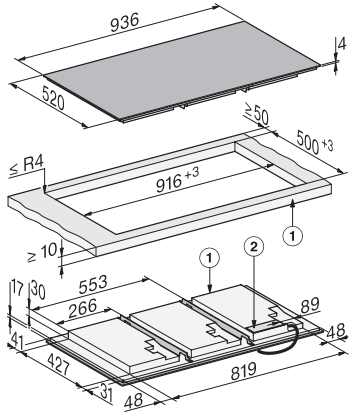

KM 8695 FL

Επαγωγική εστία με χειριστήρια επί της συσκευής  
936 mm | Εστία πλήρους επιφάνειας | M Sense ready

EAN: 4002516951858 / Αριθμός υλικού: 12911670 / Παλιός αριθμός υλικού: 26186951D

Χρόνος έως την αυτόματη μετάβαση σε κατάσταση OFF σε min	10
Χρόνος έως την αυτόματη μετάβαση σε κατάσταση αναμονής σε min	10
Χρόνος έως την αυτόματη μετάβαση σε δικτυωμένη κατάσταση αναμονής σε min	10
<b>Ευκολία στο καθάρισμα</b>	
Κεραμικό γυαλί που καθαρίζεται εύκολα	•
<b>Safety</b>	
Απενεργοποίηση ασφαλείας	•
Λειτουργία κλειδώματος	•
Κλείδωμα συστήματος	•
Εντοπισμένος ανεμιστήρας ψύξης	•
Προστασία από υπερθέρμανση	•
Ένδειξη υπολειπόμενης θερμότητας	•
<b>Τεχνικά στοιχεία</b>	
Διαστάσεις (Υ x Π x Β) σε mm	51 x 936 x 520
Διαστάσεις (Π x Β) σε mm	936 x 51 x 520
Διαστάσεις σε mm (πλάτος)	936
Διαστάσεις σε mm (ύψος)	51
Διαστάσεις σε mm (βάθος)	520
Διαστάσεις εντοιχισμού (Π x Β) για τοποθέτηση σε επιφάνεια σε mm	916 mm x 500 mm
Διαστάσεις εντοιχισμού (Π x Β) για κωνευτή τοποθέτηση σε mm	916/940 x 500/524
Ύψος πλαισίου με κουτί συνδεσμολογίας σε mm	51
Διαστάσεις εντοιχισμού σε mm (πλάτος) για τοποθέτηση σε επιφάνεια	916 mm
Διαστάσεις εντοιχισμού σε mm (βάθος) για τοποθέτηση σε επιφάνεια	500 mm
Εσωτερικές διαστάσεις εντοιχισμού σε mm (πλάτος) με κωνευτή τοποθέτηση	916
Εσωτερικές διαστάσεις εντοιχισμού σε mm (βάθος) με κωνευτή τοποθέτηση	500
Βάρος σε kg	20
Εξωτερικές διαστάσεις εντοιχισμού σε mm (πλάτος) με κωνευτή τοποθέτηση	940
Εξωτερικές διαστάσεις εντοιχισμού σε mm (βάθος) με κωνευτή τοποθέτηση	524
Συνολική ισχύς σύνδεσης σε kW	11,00
Μήκος καλωδίου τροφοδοσίας σε m	1,6
Τάση σε V	230
Συχνότητα σε Hz	50-60
<b>Παρεχόμενα εξαρτήματα</b>	
Καλώδιο τροφοδοσίας	Ναι

## KM 8695 FL

Επαγωγική εστία με χειριστήρια επί της συσκευής  
 936 mm | Εστία πλήρους επιφάνειας | M Sense ready

KM8695FL, KM8695FL MattFinish, surface-mounted  
 (\*Fußnote) Installation drawing

KM8695FL, KM8695FL MattFinish, flush (\*Fußnote)  
 (Installation drawing)