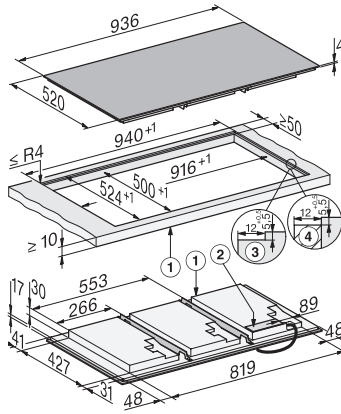

KM 8695 FL

Επαγωγική εστία με χειριστήρια επί της συσκευής  
936 mm | Εστία πλήρους επιφάνειας | M Sense ready

EAN: 4002516951858 / Αριθμός υλικού: 12911670 / Παλιός αριθμός υλικού: 26186951D

Χρόνος έως την αυτόματη μετάβαση σε κατάσταση OFF σε min	10
Χρόνος έως την αυτόματη μετάβαση σε κατάσταση αναμονής σε min	10
Χρόνος έως την αυτόματη μετάβαση σε δικτυωμένη κατάσταση αναμονής σε min	10
<b>Ευκολία στο καθάρισμα</b>	
Κεραμικό γυαλί που καθαρίζεται εύκολα	•
<b>Safety</b>	
Απενεργοποίηση ασφαλείας	•
Λειτουργία κλειδώματος	•
Κλείδωμα συστήματος	•
Εντοπισμένος ανεμιστήρας ψύξης	•
Προστασία από υπερθέρμανση	•
Ένδειξη υπολειπόμενης θερμότητας	•
<b>Τεχνικά στοιχεία</b>	
Διαστάσεις (Υ x Π x Β) σε mm	51 x 936 x 520
Διαστάσεις (Π x Β) σε mm	936 x 51 x 520
Διαστάσεις σε mm (πλάτος)	936
Διαστάσεις σε mm (ύψος)	51
Διαστάσεις σε mm (βάθος)	520
Διαστάσεις εντοιχισμού (Π x Β) για τοποθέτηση σε επιφάνεια σε mm	916 mm x 500 mm
Διαστάσεις εντοιχισμού (Π x Β) για κωνευτή τοποθέτηση σε mm	916/940 x 500/524
Ύψος πλαισίου με κουτί συνδεσμολογίας σε mm	51
Διαστάσεις εντοιχισμού σε mm (πλάτος) για τοποθέτηση σε επιφάνεια	916 mm
Διαστάσεις εντοιχισμού σε mm (βάθος) για τοποθέτηση σε επιφάνεια	500 mm
Εσωτερικές διαστάσεις εντοιχισμού σε mm (πλάτος) με κωνευτή τοποθέτηση	916
Εσωτερικές διαστάσεις εντοιχισμού σε mm (βάθος) με κωνευτή τοποθέτηση	500
Βάρος σε kg	20
Εξωτερικές διαστάσεις εντοιχισμού σε mm (πλάτος) με κωνευτή τοποθέτηση	940
Εξωτερικές διαστάσεις εντοιχισμού σε mm (βάθος) με κωνευτή τοποθέτηση	524
Συνολική ισχύς σύνδεσης σε kW	11,00
Μήκος καλωδίου τροφοδοσίας σε m	1,6
Τάση σε V	230
Συχνότητα σε Hz	50-60
<b>Παρεχόμενα εξαρτήματα</b>	
Καλώδιο τροφοδοσίας	Ναι

## KM 8695 FL

Επαγωγική εστία με χειριστήρια επί της συσκευής  
 936 mm | Εστία πλήρους επιφάνειας | M Sense ready

KM8695FL, KM8695FL MattFinish, surface-mounted  
 (\*Fußnote) Installation drawing

KM8695FL, KM8695FL MattFinish, flush (\*Fußnote)  
 (Installation drawing)