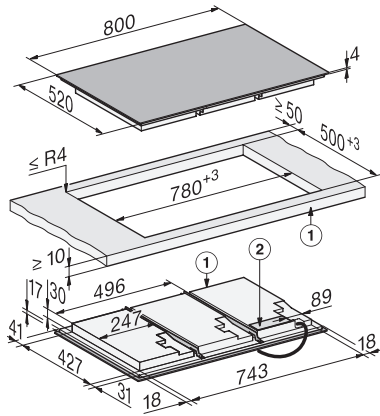

KM 8685 FL

Επαγωγική εστία με χειριστήρια επί της συσκευής
800 mm | Εστία πλήρους επιφάνειας | M Sense ready

KM8685FL, KM8685FL MattFinish, surface-mounted (*Fußnote) Installation drawing