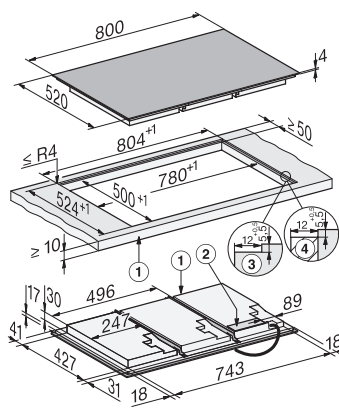

Τεχνικά στοιχεία

| | |
|--|-------------------|
| Διαστάσεις (Υ x Π x Β) σε mm | 51 x 800 x 520 |
| Διαστάσεις (Π x Β) σε mm | 800 x 51 x 520 |
| Διαστάσεις σε mm (πλάτος) | 800 |
| Διαστάσεις σε mm (ύψος) | 51 |
| Διαστάσεις σε mm (βάθος) | 520 |
| Διαστάσεις εντοιχισμού (Π x Β) για τοποθέτηση σε επιφάνεια σε mm | 780 mm x 500 mm |
| Διαστάσεις εντοιχισμού (Π x Β) για κωνευτή τοποθέτηση σε mm | 780/804 x 500/524 |
| Ύψος πλαισίου με κουτί συνδεσμολογίας σε mm | 51 |
| Διαστάσεις εντοιχισμού σε mm (πλάτος) για τοποθέτηση σε επιφάνεια | 780 mm |
| Διαστάσεις εντοιχισμού σε mm (βάθος) για τοποθέτηση σε επιφάνεια | 500 mm |
| Εσωτερικές διαστάσεις εντοιχισμού σε mm (πλάτος) με κωνευτή τοποθέτηση | 780 |
| Εσωτερικές διαστάσεις εντοιχισμού σε mm (βάθος) με κωνευτή τοποθέτηση | 500 |
| Βάρος σε kg | 19 |
| Εξωτερικές διαστάσεις εντοιχισμού σε mm (πλάτος) με κωνευτή τοποθέτηση | 804 |
| Εξωτερικές διαστάσεις εντοιχισμού σε mm (βάθος) με κωνευτή τοποθέτηση | 524 |
| Συνολική ισχύς σύνδεσης σε kW | 11,00 |
| Μήκος καλωδίου τροφοδοσίας σε m | 1,6 |
| Τάση σε V | 230 |
| Συχνότητα σε Hz | 50-60 |
| Παρεχόμενα εξαρτήματα | |
| Καλώδιο τροφοδοσίας | Ναι |

KM 8685 FL

Επαγωγική εστία με χειριστήρια επί της συσκευής
800 mm | Εστία πλήρους επιφάνειας | M Sense ready

KM8685FL, KM8685FL MattFinish, surface-mounted (*Fußnote) Installation drawing

KM8685FL, KM8685FL MattFinish, flush (*Fußnote) (Installation drawing)