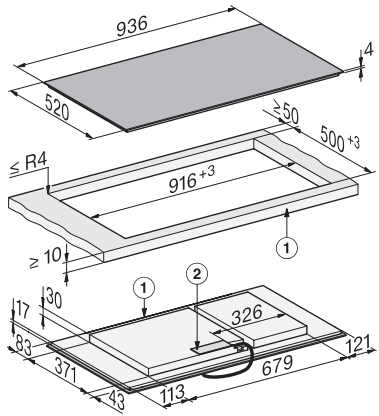

KM 8595 FL MattFinish

Επαγωγική εστία με χειριστήρια επί της συσκευής

936 mm | Επιφάνειες μαγειρέματος PowerFlex | M Sense ready | MattFinish

KM8595FL, KM8595FL MattFinish, KM8595-2FL,
KM8595-2FL MattFinish, surface-mounted (*Fußnote)
Installation drawing