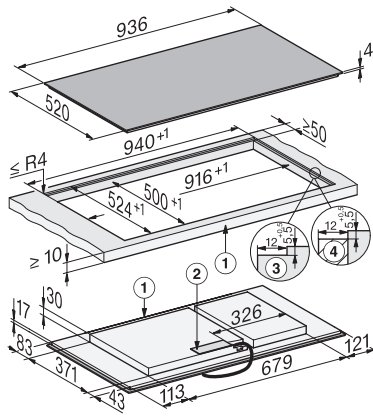

KM8595FL, KM8595FL MattFinish, KM8595-2FL,
KM8595-2FL MattFinish, flush (*Fußnote) (Installation
drawing)