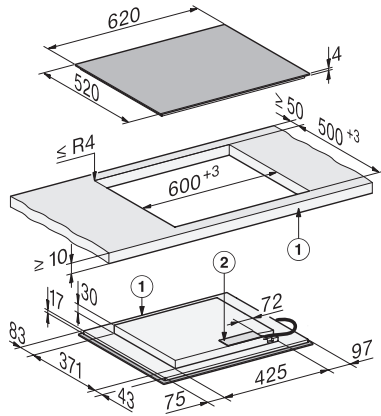

KM 8565 FL MattFinish

Επαγωγική εστία με χειριστήρια επί της συσκευής

620 mm | Επιφάνειες μαγειρέματος PowerFlex | M Sense ready | MattFinish

KM8565FL, KM8565FL MattFinish, surface-mounted (*Fußnote) Installation drawing