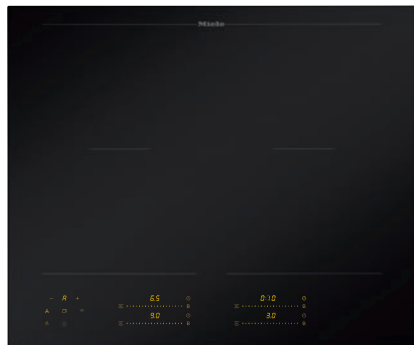

KM 8565 FL MattFinish

Επαγωγική εστία με χειριστήρια επί της συσκευής

620 mm | Επιφάνειες μαγειρέματος PowerFlex | M Sense ready | MattFinish

- Ανθεκτική ματ επιφάνεια για εκλεπτυσμένο σχεδιασμό κουζίνας – MattFinish
- 4 ζώνες μαγειρέματος με 2 ισχυρές επιφάνειες μαγειρέματος PowerFlex
- Ρυθμίσεις ακριβείας μέσω 4 ρυθμιστικών MultiSlide περιλ. έξυπνης δικτύωσης
- Έτοιμο για βοήθεια μαγ. + τηγαν. με το μαγειρικό σκεύος M Sense – M Sense ready
- Πλάτος 620 mm για χωνευτή εφαρμογή ή τοποθέτηση σε επιφάνεια
- Μικρότερη διάρκεια προθέρμανσης χάρη στο Booster

EAN: 4002516951728 / Αριθμός υλικού: 12911530 / Παλιός αριθμός υλικού: 26185652D

Γενικές πληροφορίες	
Αναγνωριστικό μοντέλου	KM 8565 FL MattFinish
Κωδ. προϊόντος κατασκευαστή	12911530
Αριθμός EAN	4002516951728
Κατηγορία μάρκετινγκ	Gold
Τύπος θέρμανσης	
Τύπος θέρμανσης	Επαγωγική
Τύπος κατασκευής	
Ανεξάρτητο της κουζίνας	•
Σχεδιασμός	
Κομψή κεραμική επιφάνεια	•
Χρώμα κεραμικής επιφάνειας	Ματ μαύρο
Επιφάνεια ανθεκτική στις γρατζουνιές	MattFinish
Χωνευτό	•
Επιδαπέδια εγκατάσταση	•
Στοιχεία ζώνης μαγειρέματος	
Αριθμός ζωνών μαγειρέματος	4
Αριθμός περιοχών μαγειρέματος	2
Μέγιστος αριθμός σκευών	4
Ζώνες μαγειρέματος PowerFlex	
Αρ.	4
Τύπος	Ζώνη μαγειρέματος PowerFlex
Μέγεθος σε mm	Ø 120 – 230
Μέγ. ισχύς σε W	2100
Μέγ. ονομαστική ισχύς Booster σε W	3650
1η ζώνη/περιοχή μαγειρέματος	
Θέση	Αριστερά
Τύπος	Γέφυρα PowerFlex
Μέγεθος σε mm	230x390
Μέγ. ισχύς σε W	4200
Μέγ. ονομαστική ισχύς Booster σε W	7360
2η ζώνη/περιοχή μαγειρέματος	
Θέση	δεξιά
Τύπος	Γέφυρα PowerFlex
Μέγεθος σε mm	230x390
Μέγ. ισχύς σε W	4200
Μέγ. ονομαστική ισχύς Booster σε W	7360
Άνεση για τον χρήστη	
Δικτύωση με το Miele@home	•
Con@ctivity	•
Αναγνώριση σκεύους και μεγέθους σκεύους	•
M Sense διαθέσιμο	•
Χειρισμός μέσω πλήκτρων αφής	MultiSlide
Χρώμα οθόνης	Κίτρινο
Έξυπνη αναγνώριση σκευών	•
Λειτουργία Stop & Go	•
Προστασία σκουπίσματος	•