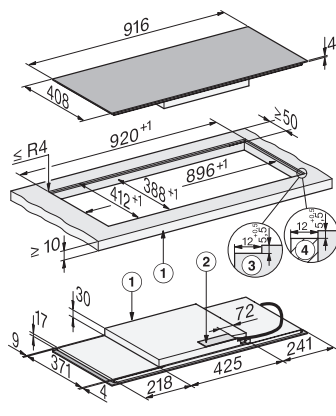

KM8575FL flush (*Fußnote) (Installation drawing)