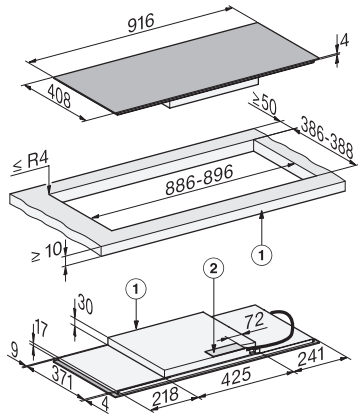

KM 8575 FL

Επαγωγική εστία με χειριστήρια επί της συσκευής

916 mm | Panorama-Design | Επιφάνειες μαγειρέματος PowerFlex | M Sense ready

KM8575FL surface-mounted (*Fußnote) Installation drawing