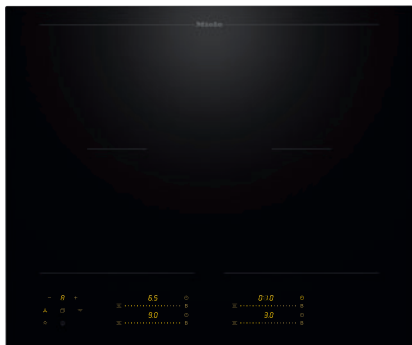

KM 8565 FL

Επαγωγική εστία με χειριστήρια επί της συσκευής
620 mm | Επιφάνειες μαγειρέματος PowerFlex | M Sense ready

EAN: 4002516951292 / Αριθμός υλικού: 12911440 / Παλιός αριθμός υλικού: 26185651D

Χρονόμετρο	•
Απενεργοποίηση ασφαλείας	•
Αυτόματη προθέρμανση	•
Διατήρηση θερμότητας	•
Δυνατότητα εξατομικευμένων ρυθμίσεων (π.χ. βομβητές)	•
Προγράμματα υποβοήθησης	•
Αποδοτικότητα και βιωσιμότητα	
Ονομαστική ισχύς σε κατάσταση OFF σε W	0,3
Ονομαστική ισχύς σε κατάσταση αναμονής σε W	0,8
Ονομαστική ισχύς σε δικτυωμένη κατάσταση αναμονής σε W	2,0
Χρόνος έως την αυτόματη μετάβαση σε κατάσταση OFF σε min	10
Χρόνος έως την αυτόματη μετάβαση σε κατάσταση αναμονής σε min	10
Χρόνος έως την αυτόματη μετάβαση σε δικτυωμένη κατάσταση αναμονής σε min	10
Ευκολία στο καθάρισμα	
Κεραμικό γυαλί που καθαρίζεται εύκολα	•
Safety	
Απενεργοποίηση ασφαλείας	•
Λειτουργία κλειδώματος	•
Κλείδωμα συστήματος	•
Εντοχισμένος ανεμιστήρας ψύξης	•
Προστασία από υπερθέρμανση	•
Ένδειξη υπολειπόμενης θερμότητας	•
Τεχνικά στοιχεία	
Διαστάσεις (Υ x Π x Β) σε mm	51 x 620 x 520
Διαστάσεις (Π x Β) σε mm	620 x 51 x 520
Διαστάσεις σε mm (πλάτος)	620
Διαστάσεις σε mm (ύψος)	51
Διαστάσεις σε mm (βάθος)	520
Διαστάσεις εντοιχισμού (Π x Β) για τοποθέτηση σε επιφάνεια σε mm	600 mm x 500 mm
Διαστάσεις εντοιχισμού (Π x Β) για κωνευτή τοποθέτηση σε mm	600/624 x 500/524
Ύψος πλαισίου με κουτί συνδεσμολογίας σε mm	51
Διαστάσεις εντοιχισμού σε mm (πλάτος) για τοποθέτηση σε επιφάνεια	600 mm
Διαστάσεις εντοιχισμού σε mm (βάθος) για τοποθέτηση σε επιφάνεια	500 mm
Εσωτερικές διαστάσεις εντοιχισμού σε mm (πλάτος) με κωνευτή τοποθέτηση	600
Εσωτερικές διαστάσεις εντοιχισμού σε mm (βάθος) με κωνευτή τοποθέτηση	500
Βάρος σε kg	10
Εξωτερικές διαστάσεις εντοιχισμού σε mm (πλάτος) με κωνευτή τοποθέτηση	624
Εξωτερικές διαστάσεις εντοιχισμού σε mm (βάθος) με κωνευτή τοποθέτηση	524
Συνολική ισχύς σύνδεσης σε kW	7,36