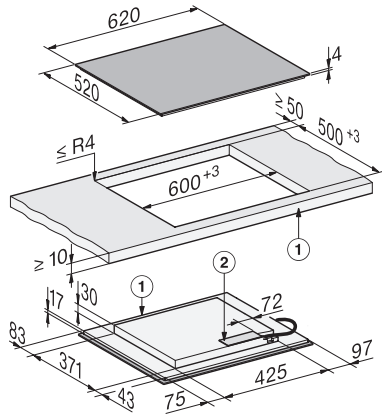

KM 8565 FL

Επαγωγική εστία με χειριστήρια επί της συσκευής
620 mm | Επιφάνειες μαγειρέματος PowerFlex | M Sense ready

KM8565FL, KM8565FL MattFinish, surface-mounted (*Fußnote) Installation drawing