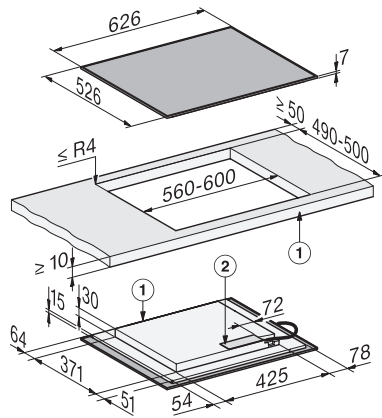

Αναγνώριση σκεύους και μεγέθους σκεύους	•
Χειρισμός μέσω πλήκτρων αφής	SingleSlide
Χρώμα οθόνης	Κίτρινο
Μόνιμη αναγνώριση σκευών	•
Λειτουργία Stop & Go	•
Προστασία σκουπίσματος	•
Λειτουργία ανάκλησης	•
Χρονόμετρο	•
Απενεργοποίηση ασφαλείας	•
Αυτόματη προθέρμανση	•
Διατήρηση θερμότητας	•
Δυνατότητα εξατομικευμένων ρυθμίσεων (π.χ. βομβητές)	•
Αποδοτικότητα και βιωσιμότητα	
Ονομαστική ισχύς σε κατάσταση OFF σε W	0,3
Ονομαστική ισχύς σε κατάσταση αναμονής σε W	0,8
Ονομαστική ισχύς σε δικτυωμένη κατάσταση αναμονής σε W	2,0
Χρόνος έως την αυτόματη μετάβαση σε κατάσταση OFF σε min	10
Χρόνος έως την αυτόματη μετάβαση σε κατάσταση αναμονής σε min	10
Χρόνος έως την αυτόματη μετάβαση σε δικτυωμένη κατάσταση αναμονής σε min	10
Ευκολία στο καθάρισμα	
Κεραμικό γυαλί που καθαρίζεται εύκολα	•
Safety	
Απενεργοποίηση ασφαλείας	•
Λειτουργία κλειδώματος	•
Κλείδωμα συστήματος	•
Εντοχισμένος ανεμιστήρας ψύξης	•
Προστασία από υπερθέρμανση	•
Ένδειξη υπολειπόμενης θερμότητας	•
Τεχνικά στοιχεία	
Διαστάσεις (Υ x Π x Β) σε mm	52 x 626 x 526
Διαστάσεις (Π x Β) σε mm	626 x 52 x 526
Διαστάσεις σε mm (πλάτος)	626
Διαστάσεις σε mm (ύψος)	52
Διαστάσεις σε mm (βάθος)	526
Διαστάσεις εντοιχισμού (Π x Β) για τοποθέτηση σε επιφάνεια σε mm	560 mm - 600 mm x 490 mm - 500 mm
Ύψος πλαισίου με κουτί συνδεσμολογίας σε mm	45
Διαστάσεις εντοιχισμού σε mm (πλάτος) για τοποθέτηση σε επιφάνεια	560 mm - 600 mm
Διαστάσεις εντοιχισμού σε mm (βάθος) για τοποθέτηση σε επιφάνεια	490 mm - 500 mm
Βάρος σε kg	10
Συνολική ισχύς σύνδεσης σε kW	7,36
Μήκος καλωδίου τροφοδοσίας σε m	1,6
Τάση σε V	230
Συχνότητα σε Hz	50-60

Παρεχόμενα εξαρτήματα

Καλώδιο τροφοδοσίας

Ναι

KM 8462 FR

Επαγωγική εστία με χειριστήρια επί της συσκευής

626 mm | Μεμονωμένες ζώνες και επιφάνειες μαγειρέματος PowerFlex

KM8462FR surface-mounted (*Fußnote) Installation drawing