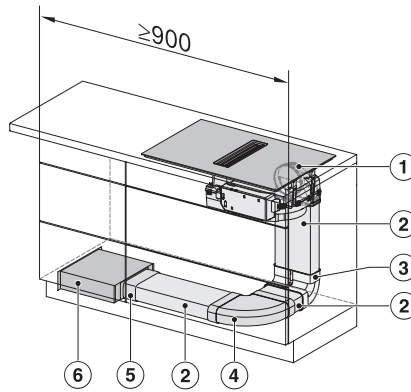

KMDA7676-1FL, KMDA7876-1FL, KMDA7676FL, KMDA7876FL – Installation variant 11 Exhaust air

KMDA 7876-1 FL MattFinish

Επαγωγική εστία με ενσωματωμένο απορροφητήρα

800mm | Εξαγωγή και ανακύκλωση αέρα | Silence Motor | Επιφάνεια μαγειρέματος PowerFlexXL | MattFinish

KMDA7676-1FL, KMDA7876-1FL, KMDA7676FL, KMDA7876FL – Installation variant 14 Circulating air