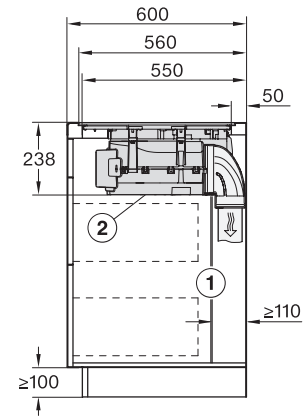

KMDA7676-1FL, KMDA7876-1FL, KMDA7676FL, KMDA7876FL – Side view flush