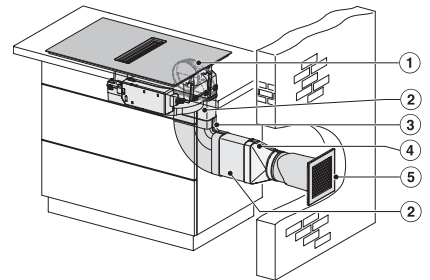

KMDA7676-1FL, KMDA7876-1FL, KMDA7676FL, KMDA7876FL – Installation variant 5 Circulating air