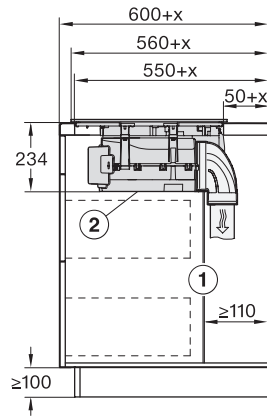

KMDA7676-1FL, KMDA7876-1FL, KMDA7676FL, KMDA7876FL – Side view lying on top+X