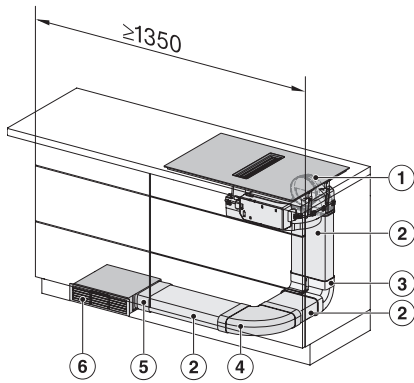

KMDA7676-1FL, KMDA7876-1FL, KMDA7676FL, KMDA7876FL – Installation variant 2 Basis

KMDA7676-1FL, KMDA7876-1FL, KMDA7676FL, KMDA7876FL – Installation variant 5 Circulating air