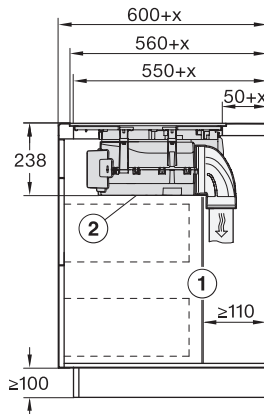

KMDA7676-1FL, KMDA7876-1FL, KMDA7676FL, KMDA7876FL – Side view flush+X