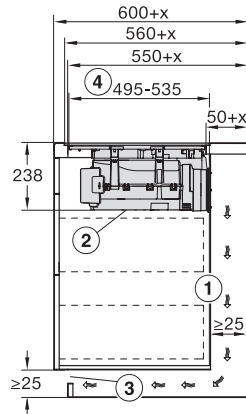

KMDA7676-1FL, KMDA7876-1FL, KMDA7676FL, KMDA7876FL – Side view flush+X, Plug&Play