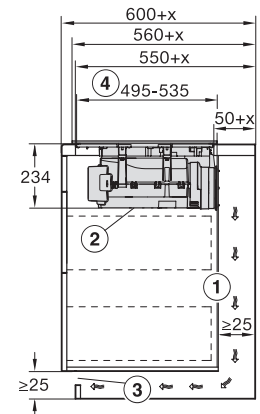

#### Τεχνικά στοιχεία

Διαστάσεις σε mm (πλάτος) 800

Διαστάσεις σε mm (ύψος) 238

Διαστάσεις σε mm (βάθος) 520

Ύψος πλαισίου με κουτί συνδεσμολογίας σε mm 238

Διαστάσεις εντοικισμού σε mm (πλάτος) για τοποθέτηση σε επιφάνεια 780 mm

EAN: 4002516943716 / Αριθμός υλικού: 12904830 /

Παλιός αριθμός υλικού: 26787675D

Εξωτερικές διαστάσεις εντοιχισμού σε mm (βάθος) με  
χωνευτή τοποθέτηση 524

Συνολική ισχύς σύνδεσης σε kW 7,50

Τάση σε V 230

KMDA7676-1FL, KMDA7876-1FL, KMDA7676FL, KMDA7876FL – Side view lying on top+X

KMDA7676-1FL, KMDA7876-1FL, KMDA7676FL, KMDA7876FL – Side view flush

KMDA7676-1FL, KMDA7876-1FL, KMDA7676FL, KMDA7876FL – Side view flush+X

KMDA7676-1FL, KMDA7876-1FL, KMDA7676FL, KMDA7876FL – Side view lying on top, Plug&Play

KMDA7676-1FL, KMDA7876-1FL, KMDA7676FL, KMDA7876FL – Side view lying on top+X, Plug&Play

KMDA7676-1FL, KMDA7876-1FL, KMDA7676FL, KMDA7876FL – Side view flush, Plug&Play