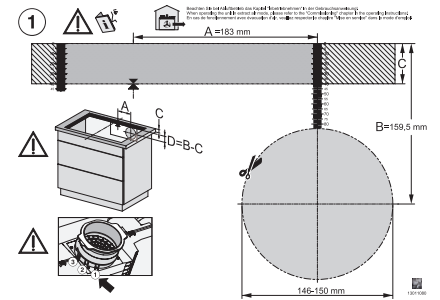

KMDA7676-1FL, KMDA7876-1FL, KMDA7676FL, KMDA7876FL – Installation variant 12 Exhaust air

KMDA 7876-1 FL MattFinish

Επαγωγική εστία με ενσωματωμένο απορροφητήρα

800mm | Εξαγωγή και ανακύκλωση αέρα | Silence Motor | Επιφάνεια μαγειρέματος PowerFlexXL | MattFinish