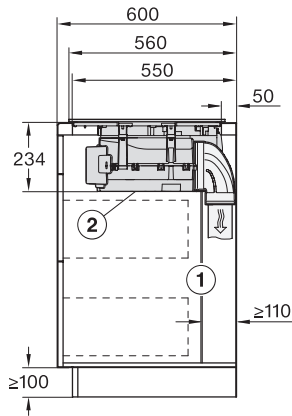

KMDA 7876-1 FL MattFinish

Επαγωγική εστία με ενσωματωμένο απορροφητήρα

800mm | Εξαγωγή και ανακύκλωση αέρα | Silence Motor | Επιφάνεια μαγειρέματος PowerFlexXL | MattFinish

KMDA7676-1FL, KMDA7876-1FL, KMDA7676FL, KMDA7876FL – Side view lying on top