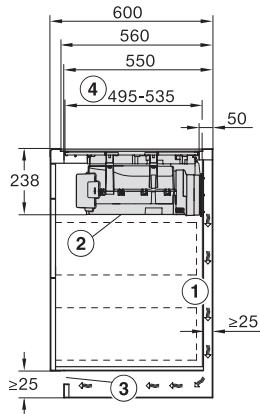

KMDA7676-1FL, KMDA7876-1FL, KMDA7676FL, KMDA7876FL – Side view flush, Plug&Play