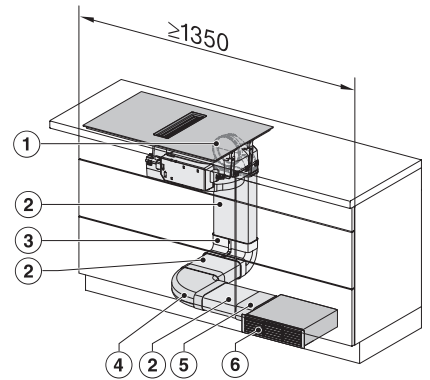

KMDA7676-1FL, KMDA7876-1FL, KMDA7676FL, KMDA7876FL – Installation variant 1 Basis

KMDA 7876-1 FL MattFinish

Επαγωγική εστία με ενσωματωμένο απορροφητήρα

800mm | Εξαγωγή και ανακύκλωση αέρα | Silence Motor | Επιφάνεια μαγειρέματος PowerFlexXL | MattFinish

KMDA7676-1FL, KMDA7876-1FL, KMDA7676FL, KMDA7876FL – Installation variant 4 Circulating air