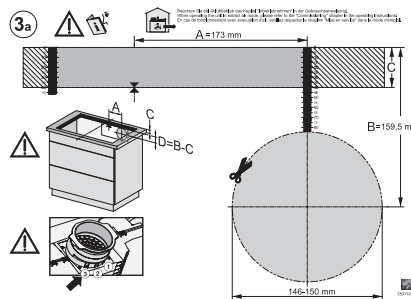

KMDA7676-1FL, KMDA7876-1FL – surface installation, drilling template, 23,8 cm

KMDA7676-1FL, KMDA7876-1FL – surface installation, 24,8 cm, drilling template

KMDA7676-1FL, KMDA7876-1FL – flush, drilling template, Installation depth 24,8 cm