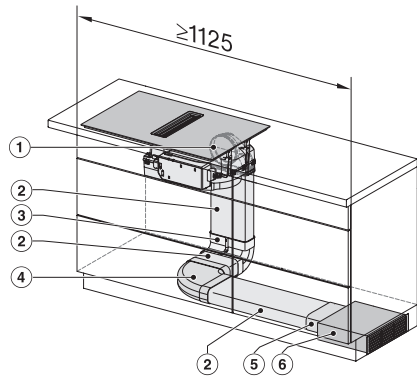

KMDA7676-1FL, KMDA7876-1FL, KMDA7676FL, KMDA7876FL – Installation variant 10 Exhaust air

KMDA 7876-1 FL MattFinish

Επαγωγική εστία με ενσωματωμένο απορροφητήρα

800mm | Εξαγωγή και ανακύκλωση αέρα | Silence Motor | Επιφάνεια μαγειρέματος PowerFlexXL | MattFinish

KMDA7676-1FL, KMDA7876-1FL, KMDA7676FL, KMDA7876FL – Installation variant 13 Circulating air