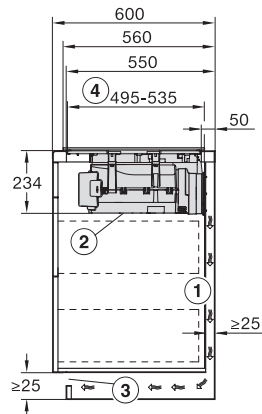

KMDA7676-1FL, KMDA7876-1FL, KMDA7676FL, KMDA7876FL – Side view lying on top, Plug&Play