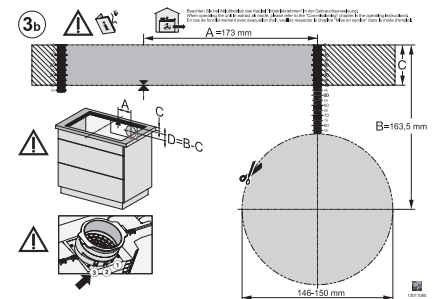

KMDA7676-1FL, KMDA7876-1FL – flush, drilling template, Installation depth 23,8 cm

KMDA7676-1FL, KMDA7876-1FL – surface installation, drilling template, 23,8 cm

KMDA7676-1FL, KMDA7876-1FL – surface installation, 24,8 cm, drilling template

KMDA7676-1FL, KMDA7876-1FL – flush, drilling template, Installation depth 24,8 cm