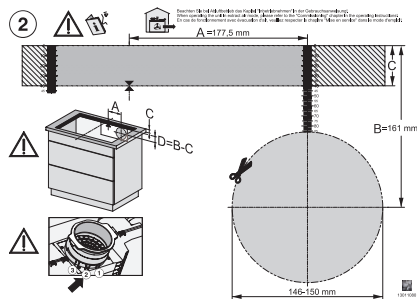

KMDA7676-1FL, KMDA7876-1FL – surface installation, drilling template, 23,8 cm

KMDA7676-1FL, KMDA7876-1FL – surface installation, 24,8 cm, drilling template

KMDA7676-1FL, KMDA7876-1FL – flush, drilling template, Installation depth 24,8 cm