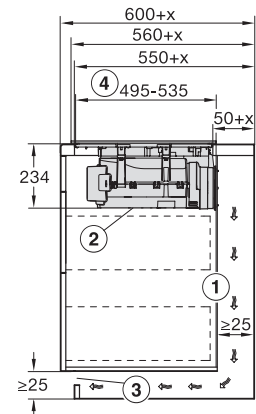

Διαστάσεις σε mm (ύψος) 238

Διαστάσεις σε mm (βάθος) 520

Ύψος πλαισίου με κουτί συνδεσμολογίας σε mm 238

Διαστάσεις εντοικισμού σε mm (πλάτος) για τοποθέτηση σε επιφάνεια 780 mm

Διαστάσεις εντοικισμού σε mm (βάθος) για τοποθέτηση σε επιφάνεια 500 mm

Εσωτερικές διαστάσεις εντοικισμού σε mm (πλάτος) με κωνευτή τοποθέτηση 780

Εσωτερικές διαστάσεις εντοικισμού σε mm (βάθος) με κωνευτή τοποθέτηση 500

Βάρος σε kg 20

Εξωτερικές διαστάσεις εντοικισμού σε mm (πλάτος) με κωνευτή τοποθέτηση 804

KMDA7676-1FL, KMDA7876-1FL, KMDA7676FL, KMDA7876FL – Side view lying on top+X

KMDA7676-1FL, KMDA7876-1FL, KMDA7676FL, KMDA7876FL – Side view flush

KMDA7676-1FL, KMDA7876-1FL, KMDA7676FL, KMDA7876FL – Side view flush+X

KMDA7676-1FL, KMDA7876-1FL, KMDA7676FL, KMDA7876FL – Side view lying on top, Plug&Play

KMDA7676-1FL, KMDA7876-1FL, KMDA7676FL, KMDA7876FL – Side view lying on top+X, Plug&Play

KMDA7676-1FL, KMDA7876-1FL, KMDA7676FL, KMDA7876FL – Side view flush, Plug&Play