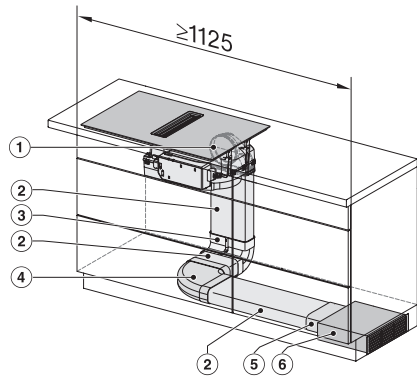

KMDA7676-1FL, KMDA7876-1FL, KMDA7676FL,
KMDA7876FL – Installation variant 10 Exhaust air

KMDA 7676-1 FL BlackPerfection

Επαγωγική εστία με ενσωματωμένη εξαγωγή υδρατμών

800 mm | Εξαγωγή και ανακύκλωση αέρα | SilenceMotor | Επιφάνεια μαγειρέματος PowerFlex XL

KMDA7676-1FL, KMDA7876-1FL, KMDA7676FL, KMDA7876FL – Installation variant 13 Circulating air