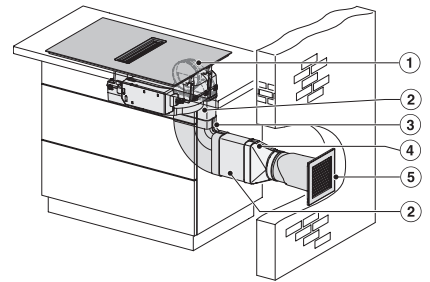

KMDA 7676-1 FL BlackPerfection

Επαγωγική εστία με ενσωματωμένη εξαγωγή υδρατμών

800 mm | Εξαγωγή και ανακύκλωση αέρα | SilenceMotor | Επιφάνεια μαγειρέματος PowerFlex XL