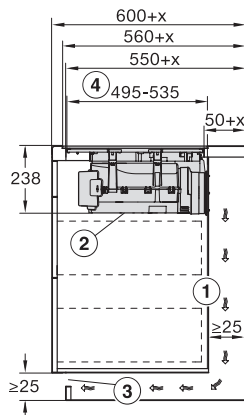

Διαστάσεις σε mm (ύψος) 238

Διαστάσεις σε mm (βάθος) 520

Ύψος πλαισίου με κουτί συνδεσμολογίας σε mm 238

Διαστάσεις εντοικισμού σε mm (πλάτος) για τοποθέτηση σε επιφάνεια 780 mm

Διαστάσεις εντοικισμού σε mm (βάθος) για τοποθέτηση σε επιφάνεια 500 mm

Εσωτερικές διαστάσεις εντοικισμού σε mm (πλάτος) με κωνευτή τοποθέτηση 780

Εσωτερικές διαστάσεις εντοικισμού σε mm (βάθος) με κωνευτή τοποθέτηση 500

Βάρος σε kg 20

Εξωτερικές διαστάσεις εντοικισμού σε mm (πλάτος) με κωνευτή τοποθέτηση 804

KMDA7676-1FL, KMDA7876-1FL, KMDA7676FL, KMDA7876FL – Side view lying on top+X

KMDA7676-1FL, KMDA7876-1FL, KMDA7676FL, KMDA7876FL – Side view flush

KMDA7676-1FL, KMDA7876-1FL, KMDA7676FL, KMDA7876FL – Side view flush+X

KMDA7676-1FL, KMDA7876-1FL, KMDA7676FL, KMDA7876FL – Side view lying on top, Plug&Play

KMDA7676-1FL, KMDA7876-1FL, KMDA7676FL, KMDA7876FL – Side view lying on top+X, Plug&Play

KMDA7676-1FL, KMDA7876-1FL, KMDA7676FL, KMDA7876FL – Side view flush, Plug&Play