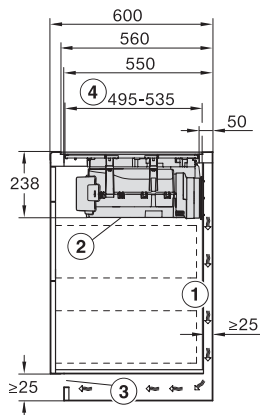

Διαστάσεις σε mm (ύψος) 238

Διαστάσεις σε mm (βάθος) 520

Ύψος πλαισίου με κουτί συνδεσμολογίας σε mm 238

Διαστάσεις εντοικισμού σε mm (πλάτος) για τοποθέτηση σε επιφάνεια 780 mm

Διαστάσεις εντοικισμού σε mm (βάθος) για τοποθέτηση σε επιφάνεια 500 mm

Εσωτερικές διαστάσεις εντοικισμού σε mm (πλάτος) με κωνευτή τοποθέτηση 780

Εσωτερικές διαστάσεις εντοικισμού σε mm (βάθος) με κωνευτή τοποθέτηση 500

Βάρος σε kg 20

Εξωτερικές διαστάσεις εντοικισμού σε mm (πλάτος) με κωνευτή τοποθέτηση 804

KMDA7676-1FL, KMDA7876-1FL, KMDA7676FL, KMDA7876FL – Side view lying on top+X

KMDA7676-1FL, KMDA7876-1FL, KMDA7676FL, KMDA7876FL – Side view flush

KMDA7676-1FL, KMDA7876-1FL, KMDA7676FL, KMDA7876FL – Side view flush+X

KMDA7676-1FL, KMDA7876-1FL, KMDA7676FL, KMDA7876FL – Side view lying on top, Plug&Play

KMDA7676-1FL, KMDA7876-1FL, KMDA7676FL, KMDA7876FL – Side view lying on top+X, Plug&Play

KMDA7676-1FL, KMDA7876-1FL, KMDA7676FL, KMDA7876FL – Side view flush, Plug&Play