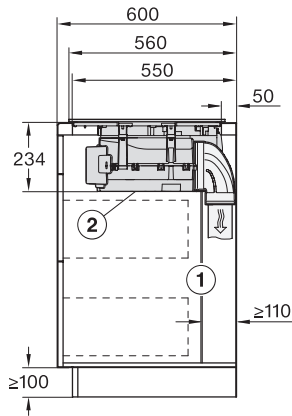

KMDA 7676-1 FL BlackPerfection

Επαγωγική εστία με ενσωματωμένη εξαγωγή υδρατμών

800 mm | Εξαγωγή και ανακύκλωση αέρα | SilenceMotor | Επιφάνεια μαγειρέματος PowerFlex XL

KMDA7676-1FL, KMDA7876-1FL, KMDA7676FL, KMDA7876FL – Side view lying on top