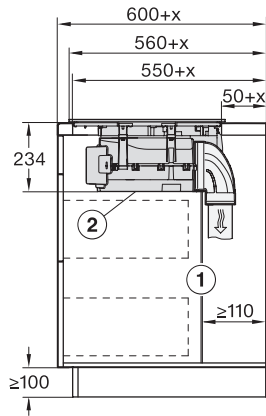

KMDA7676-1FL, KMDA7876-1FL, KMDA7676FL, KMDA7876FL – Side view lying on top+X