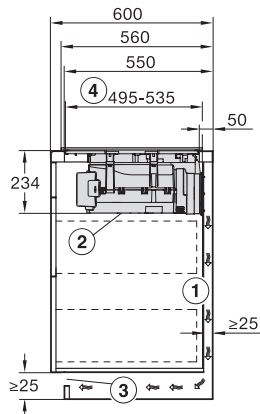

Διαστάσεις σε mm (ύψος) 238

Διαστάσεις σε mm (βάθος) 520

Ύψος πλαισίου με κουτί συνδεσμολογίας σε mm 238

Διαστάσεις εντοικισμού σε mm (πλάτος) για τοποθέτηση σε επιφάνεια 780 mm

Διαστάσεις εντοικισμού σε mm (βάθος) για τοποθέτηση σε επιφάνεια 500 mm

Εσωτερικές διαστάσεις εντοικισμού σε mm (πλάτος) με κωνευτή τοποθέτηση 780

Εσωτερικές διαστάσεις εντοικισμού σε mm (βάθος) με κωνευτή τοποθέτηση 500

Βάρος σε kg 20

Εξωτερικές διαστάσεις εντοικισμού σε mm (πλάτος) με κωνευτή τοποθέτηση 804

Επαγωγική εστία με ενσωματωμένη εξαγωγή υδρατμών

800 mm | Εξαγωγή και ανακύκλωση αέρα | SilenceMotor | Επιφάνεια μαγειρέματος PowerFlex XL

KMDA7676-1FL, KMDA7876-1FL, KMDA7676FL, KMDA7876FL – Side view lying on top

KMDA7676-1FL, KMDA7876-1FL, KMDA7676FL, KMDA7876FL – Side view lying on top+X

KMDA7676-1FL, KMDA7876-1FL, KMDA7676FL, KMDA7876FL – Side view flush

KMDA7676-1FL, KMDA7876-1FL, KMDA7676FL, KMDA7876FL – Side view flush+X