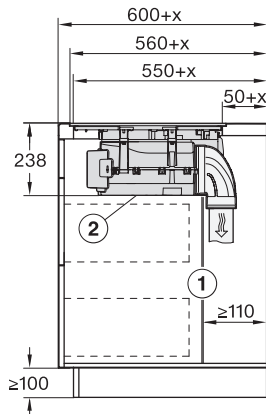

Διαστάσεις σε mm (ύψος) 238

Διαστάσεις σε mm (βάθος) 520

Ύψος πλαισίου με κουτί συνδεσμολογίας σε mm 238

Διαστάσεις εντοικισμού σε mm (πλάτος) για τοποθέτηση σε επιφάνεια 780 mm

Διαστάσεις εντοικισμού σε mm (βάθος) για τοποθέτηση σε επιφάνεια 500 mm

Εσωτερικές διαστάσεις εντοικισμού σε mm (πλάτος) με κωνευτή τοποθέτηση 780

Εσωτερικές διαστάσεις εντοικισμού σε mm (βάθος) με κωνευτή τοποθέτηση 500

Βάρος σε kg 20

Εξωτερικές διαστάσεις εντοικισμού σε mm (πλάτος) με κωνευτή τοποθέτηση 804

Επαγωγική εστία με ενσωματωμένη εξαγωγή υδρατμών

800 mm | Εξαγωγή και ανακύκλωση αέρα | SilenceMotor | Επιφάνεια μαγειρέματος PowerFlex XL

KMDA7676-1FL, KMDA7876-1FL, KMDA7676FL, KMDA7876FL – Side view lying on top

KMDA7676-1FL, KMDA7876-1FL, KMDA7676FL, KMDA7876FL – Side view lying on top+X

KMDA7676-1FL, KMDA7876-1FL, KMDA7676FL, KMDA7876FL – Side view flush

KMDA7676-1FL, KMDA7876-1FL, KMDA7676FL, KMDA7876FL – Side view flush+X