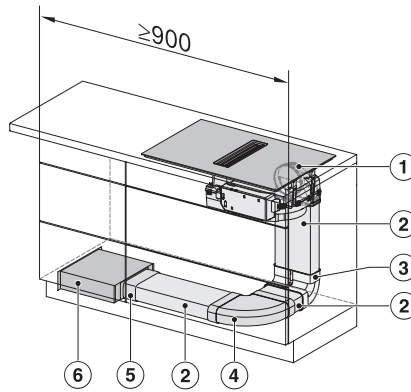

KMDA7676-1FL, KMDA7876-1FL, KMDA7676FL,
KMDA7876FL – Installation variant 11 Exhaust air

KMDA 7676-1 FL BlackPerfection

Επαγωγική εστία με ενσωματωμένη εξαγωγή υδρατμών

800 mm | Εξαγωγή και ανακύκλωση αέρα | SilenceMotor | Επιφάνεια μαγειρέματος PowerFlex XL

KMDA7676-1FL, KMDA7876-1FL, KMDA7676FL, KMDA7876FL – Installation variant 14 Circulating air