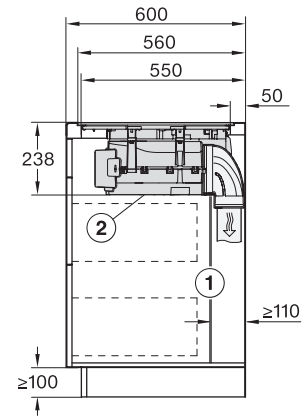

Διαστάσεις σε mm (ύψος) 238

Διαστάσεις σε mm (βάθος) 520

Ύψος πλαισίου με κουτί συνδεσμολογίας σε mm 238

Διαστάσεις εντοικισμού σε mm (πλάτος) για τοποθέτηση σε επιφάνεια 780 mm

Διαστάσεις εντοικισμού σε mm (βάθος) για τοποθέτηση σε επιφάνεια 500 mm

Εσωτερικές διαστάσεις εντοικισμού σε mm (πλάτος) με κωνευτή τοποθέτηση 780

Εσωτερικές διαστάσεις εντοικισμού σε mm (βάθος) με κωνευτή τοποθέτηση 500

Βάρος σε kg 20

Εξωτερικές διαστάσεις εντοικισμού σε mm (πλάτος) με κωνευτή τοποθέτηση 804

Επαγωγική εστία με ενσωματωμένη εξαγωγή υδρατμών

800 mm | Εξαγωγή και ανακύκλωση αέρα | SilenceMotor | Επιφάνεια μαγειρέματος PowerFlex XL

KMDA7676-1FL, KMDA7876-1FL, KMDA7676FL, KMDA7876FL – Side view lying on top

KMDA7676-1FL, KMDA7876-1FL, KMDA7676FL, KMDA7876FL – Side view lying on top+X

KMDA7676-1FL, KMDA7876-1FL, KMDA7676FL, KMDA7876FL – Side view flush

KMDA7676-1FL, KMDA7876-1FL, KMDA7676FL, KMDA7876FL – Side view flush+X