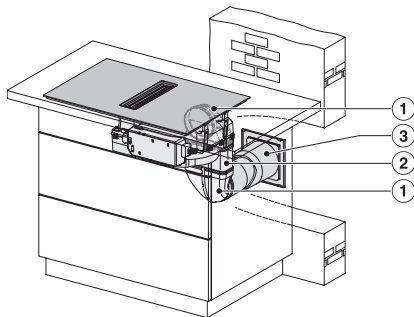

KMDA 7676-1 FL BlackPerfection

Επαγωγική εστία με ενσωματωμένη εξαγωγή υδρατμών

800 mm | Εξαγωγή και ανακύκλωση αέρα | SilenceMotor | Επιφάνεια μαγειρέματος PowerFlex XL