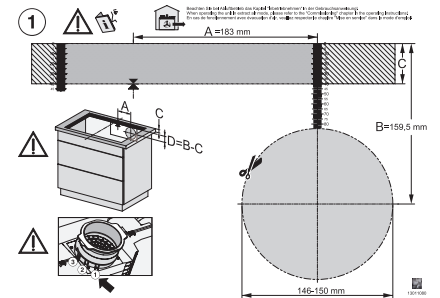

KMDA7676-1FL, KMDA7876-1FL, KMDA7676FL,
KMDA7876FL – Installation variant 12 Exhaust air

KMDA 7676-1 FL BlackPerfection

Επαγωγική εστία με ενσωματωμένη εξαγωγή υδρατμών

800 mm | Εξαγωγή και ανακύκλωση αέρα | SilenceMotor | Επιφάνεια μαγειρέματος PowerFlex XL