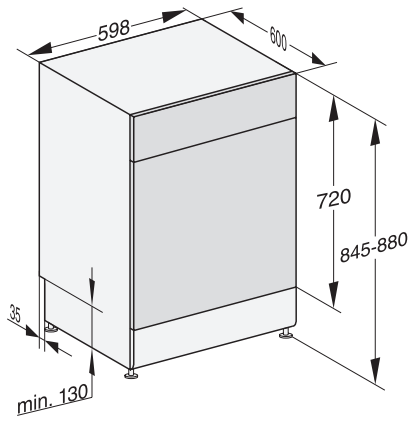

G 5611 Active

Ανεξάρτητα πλυντήρια πιάτων

με την αναγνωρισμένη και δοκιμασμένη ποιότητα Miele σε προστιθέτιμη γνώριμιάς.

G7000, free standing dishwasher, 60cm (installation drawing)